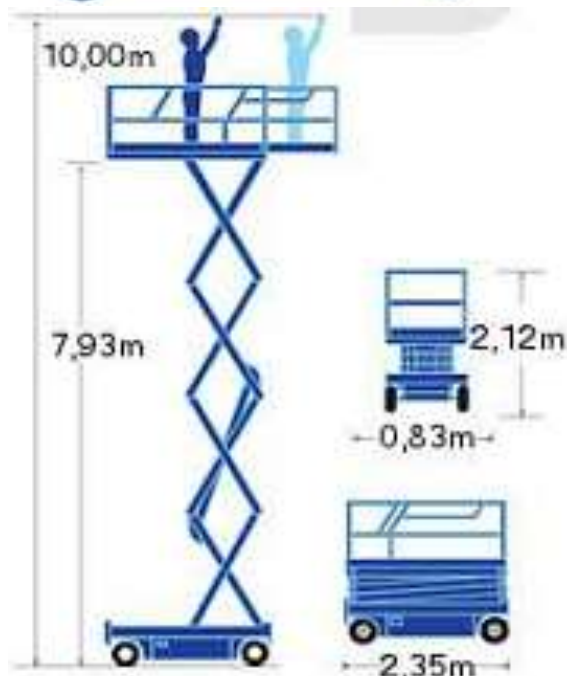

X 10-340S

Transportabmessung:

Länge:	2,35m
Breite:	0,83m
Höhe:	2,12m/ 1,99m
ohne Geländer:	1,67m

Arbeitsbereich:

max. Arbeitshöhe:	10,00m
max. Plattformhöhe:	7,93m/ min. 1,09m

Plattformmaße:

Länge:	2,23m
	ausgezogen: 3,20m
Breite:	0,71m
Tragfähigkeit:	340kg (3 Personen)
Wendekreis innen:	0,26m
Wendekreis außen:	2,03m