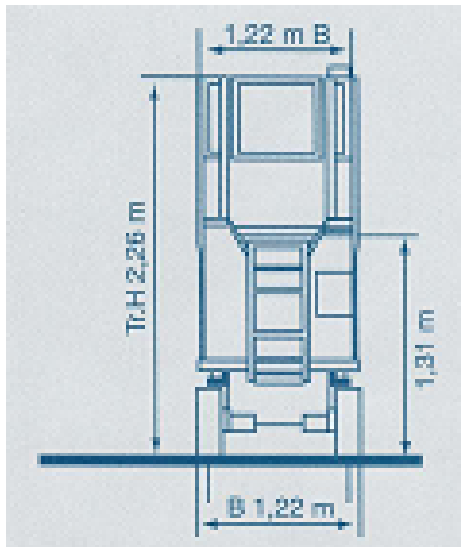

X 10-450

Transportabmessung:

Länge:	2,35m
Breite:	1,22m
Höhe:	2,19m/ 1,85m/ 1,69m

Arbeitsbereich:

max. Arbeitshöhe:	9,93m
max. Plattformhöhe:	7,93m/ min. 1,09m

Plattformmaße:

Länge:	2,35m
ausgezogen:	3,26m
Breite:	1,22m
Tragfähigkeit:	454kg (4 Personen)
Wendekreis innen:	0,21m