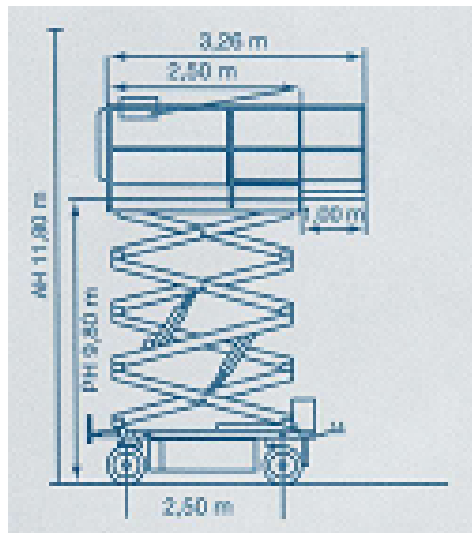

X 10-450

Transportabmessung:

Länge:	2,35m
Breite:	1,22m
Höhe:	2,19m/ 1,85m/ 1,69m

Arbeitsbereich:

max. Arbeitshöhe:	9,93m
max. Plattformhöhe:	7,93m/ min. 1,09m

Plattformmaße:

Länge:	2,35m
ausgezogen:	3,26m
Breite:	1,22m
Tragfähigkeit:	454kg (4 Personen)
Wendekreis innen:	0,21m