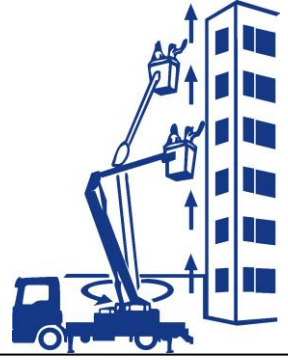

ARBEITSBÜHNENVERLEIH

Winzer_{KG}

Mit Sicherheit HOCH HINAUS

Reuschenberger Straße 51-55 · 51379 Leverkusen-Opladen
Telefon 0 21 71 / 10 56 · Telefax 0 21 71 / 2 97 73 · www.winzer-lift.de

Technische Daten X 10-450

X 10-450

Transportabmessung:

Länge:	2,35m
Breite:	1,22m
Höhe:	2,19m/ 1,85m/ 1,69m

Arbeitsbereich:

max. Arbeitshöhe:	9,93m
max. Plattformhöhe:	7,93m/ min. 1,09m

Plattformmaße:

Länge:	2,35m
ausgezogen:	3,26m
Breite:	1,22m
Tragfähigkeit:	454kg (4 Personen)
Wendekreis innen:	0,21m