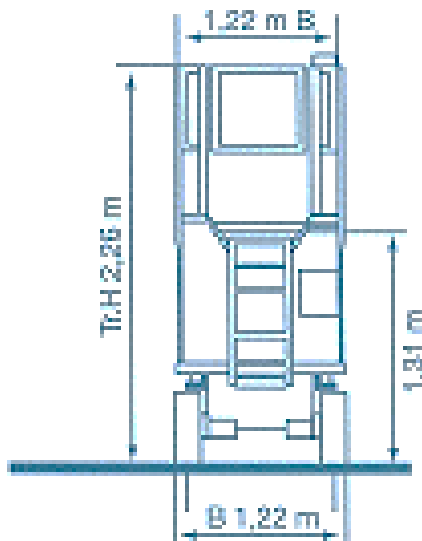

ARBEITSBÜHNENVERLEIH

WINZER KG

Reuschenberger Str. 51-55 -- 51379 Leverkusen - Opladen
Telefon 02171/10 56 · Telefax 02171/2 97 73
www.winzer-lift.de

Mit Sicherheit HOCH HINAUS

Technische Daten X 10-450

X 10-450

Transportabmessung:

Länge:	2,35m
Breite:	1,22m
Höhe:	2,19m/ 1,85m/ 1,69m

Arbeitsbereich:

max. Arbeitshöhe:	9,93m
max. Plattformhöhe:	7,93m/ min. 1,09m

Plattformmaße:

Länge:	2,35m
ausgezogen:	3,26m
Breite:	1,22m
Tragfähigkeit:	454kg (4 Personen)
Wendekreis innen:	0,21m

Sonstiges:

Zulässiges Gesamtgewicht:	2153kg
Steigfähigkeit:	22%
Fahrgeschwindigkeit angehoben:	1,0km/h
Fahrgeschwindigkeit abgesenkt:	3,2km/h

Batteriebetrieb,

nicht markierende Reifen,

gabelstaplerfähig,

leicht ab klappbares Geländer,

innen + außen

Alle technischen Daten sind ca. Angaben - Irrtümer vorbehalten

Versicherung: Maschinenbruch mit Selbstbeteiligung max. € 2500,00 zzgl. MwSt., je Schadenfall.

Es gelten unsere „Allgemeinen Bedingungen der Firma Arbeitsbühnenverleih Winzer KG“ hier erhältlich, Preise auf Anfrage.