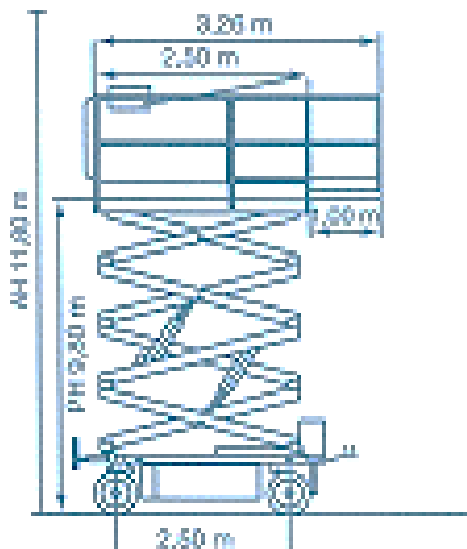

ARBEITSBÜHNENVERLEIH

WINZER KG

Reuschenberger Str. 51-55 -- 51379 Leverkusen - Opladen
Telefon 02171/10 56 · Telefax 02171/2 97 73
www.winzer-lift.de

Mit Sicherheit HOCH HINAUS

Technische Daten X 10-450

X 10-450

Transportabmessung:

Länge:	2,35m
Breite:	1,22m
Höhe:	2,19m/ 1,85m/ 1,69m

Arbeitsbereich:

max. Arbeitshöhe:	9,93m
max. Plattformhöhe:	7,93m/ min. 1,09m

Plattformmaße:

Länge:	2,35m
ausgezogen:	3,26m
Breite:	1,22m
Tragfähigkeit:	454kg (4 Personen)
Wendekreis innen:	0,21m

Sonstiges:

Zulässiges Gesamtgewicht:	2153kg
Steigfähigkeit:	22%
Fahrgeschwindigkeit angehoben:	1,0km/h
Fahrgeschwindigkeit abgesenkt:	3,2km/h

Batteriebetrieb,

nicht markierende Reifen,

gabelstaplerfähig,

leicht ab klappbares Geländer,

innen + außen

Alle technischen Daten sind ca. Angaben - Irrtümer vorbehalten

Versicherung: Maschinenbruch mit Selbstbeteiligung max. € 2500,00 zzgl. MwSt., je Schadenfall.

Es gelten unsere „Allgemeinen Bedingungen der Firma Arbeitsbühnenverleih Winzer KG“ hier erhältlich, Preise auf Anfrage.