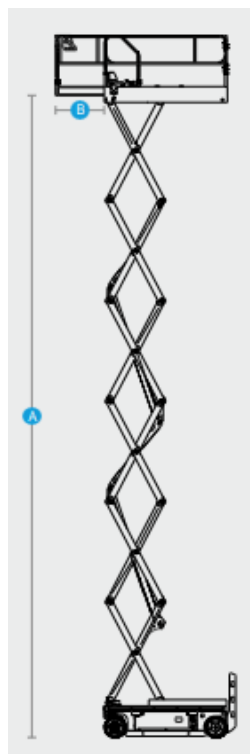

X 12-320

Transportabmessung:

Länge:	2,48m
Breite:	1,18m
Höhe:	2,48m/ 1,86m

Arbeitsbereich:

max. Arbeitshöhe:	12,00m
max. Plattformhöhe:	10,00m/ min. 1,35m

Plattformmaße:

Länge:	2,30m
	ausgezogen: 3,20m
Breite:	1,15m
Tragfähigkeit:	320kg (2 Personen)
Wendekreis innen:	0m

Sonstiges:

Zulässiges Gesamtgewicht:	2815kg
Steigfähigkeit:	25%
Fahrgeschwindigkeit angehoben:	0,80km/h
Fahrgeschwindigkeit abgesenkt:	3,20km/h
<u>Batteriebetrieb, E-Antrieb,</u>	
<u>nicht markierende Reifen,</u>	
<u>gabelstaplerfähig,</u>	
<u>leicht ab klappbares Geländer,</u>	
<u>innen + außen</u>	
Alle technischen Daten sind ca. Angaben - Irrtümer vorbehalten	