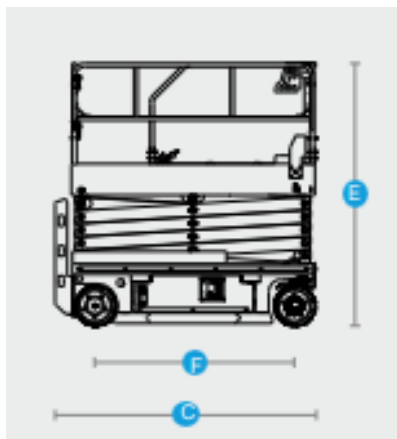

Versicherung: Maschinenbruch mit Selbstbeteiligung max. € 2500,00 zzgl. MwSt., je Schadenfall.

Es gelten unsere „Allgemeinen Bedingungen der Firma Arbeitsbühnenverleih Winzer KG“ hier erhältlich, Preise auf Anfrage.