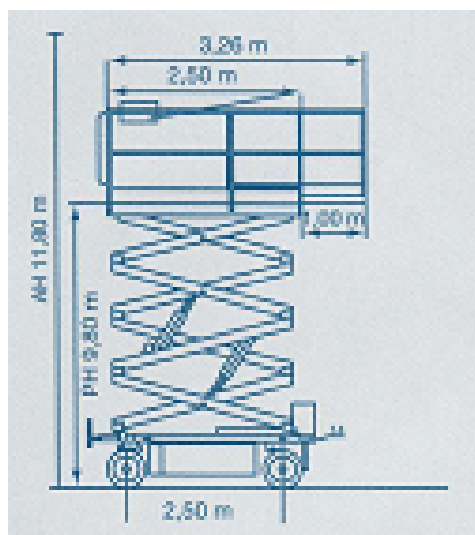

Technische Daten X 12-340

X 12-340

Transportabmessung:

Länge:	2,50m
Breite:	1,22m
Höhe:	2,26m/ 1,89m/ 1,62m

Arbeitsbereich:

max. Arbeitshöhe:	11,80m
max. Plattformhöhe:	9,80m/ min. 1,20m

Plattformmaße:

Länge:	2,25m
	ausgezogen: 3,26m
Breite:	1,22m
Tragfähigkeit:	340kg (3 Personen)
Wendekreis innen:	0,26m

Sonstiges:

Zulässiges Gesamtgewicht:	2531kg
Steigfähigkeit:	24%

Batteriebetrieb,

nicht markierende Reifen,

gabelstaplerfähig,

leicht ab klappbares Geländer,

innen + außen

Alle technischen Daten sind ca. Angaben - Irrtümer vorbehalten

Versicherung: Maschinenbruch mit 20% Selbstbeteiligung, min. € 2500,00.

Es gelten unsere „Allgemeinen Bedingungen der Firma Arbeitsbühnenverleih Winzer KG“ hier erhältlich, Preise auf Anfrage.