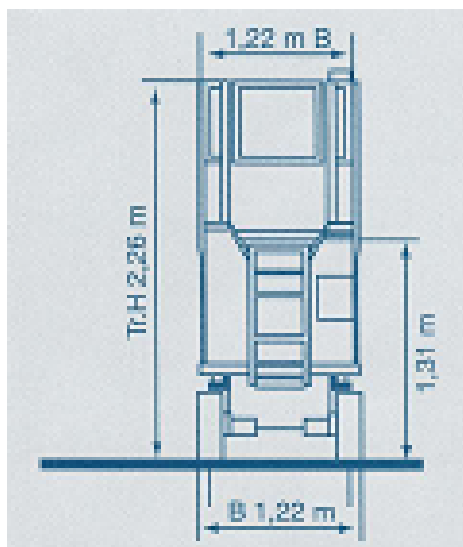

### X 12-340

#### Transportabmessung:

Länge:	2,50m
Breite:	1,22m
Höhe:	2,26m/ 1,89m/ 1,62m

#### Arbeitsbereich:

max. Arbeitshöhe:	11,80m
max. Plattformhöhe:	9,80m/ min. 1,20m

#### Plattformmaße:

Länge:	2,25m
	ausgezogen: 3,26m
Breite:	1,22m
Tragfähigkeit:	340kg (3 Personen)
Wendekreis innen:	0,26m