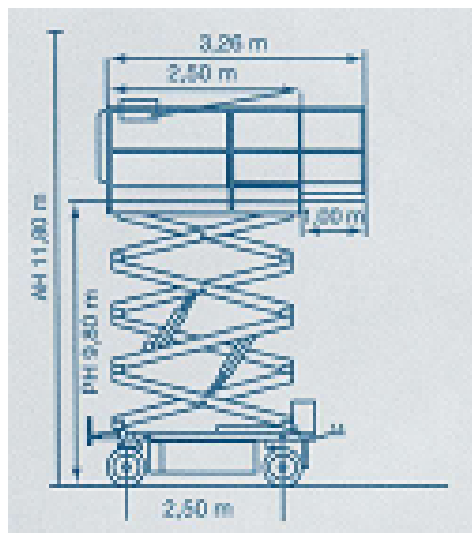

Technische Daten X 12-340

X 12-340

Transportabmessung:

Länge:	2,50m
Breite:	1,22m
Höhe:	2,26m/ 1,89m/ 1,62m

Arbeitsbereich:

max. Arbeitshöhe:	11,80m
max. Plattformhöhe:	9,80m/ min. 1,20m

Plattformmaße:

Länge:	2,25m
	ausgezogen: 3,26m
Breite:	1,22m
Tragfähigkeit:	340kg (3 Personen)
Wendekreis innen:	0,26m

Sonstiges:

Zulässiges Gesamtgewicht:	2531kg
Steigfähigkeit:	24%

Batteriebetrieb,

nicht markierende Reifen,

gabelstaplerfähig,

leicht ab klappbares Geländer,

innen + außen

Alle technischen Daten sind ca. Angaben - Irrtümer vorbehalten

Versicherung: Maschinenbruch mit Selbstbeteiligung max. € 2500,00 je Schadenfall.

Es gelten unsere „Allgemeinen Bedingungen der Firma Arbeitsbühnenverleih Winzer KG“ hier erhältlich, Preise auf Anfrage.