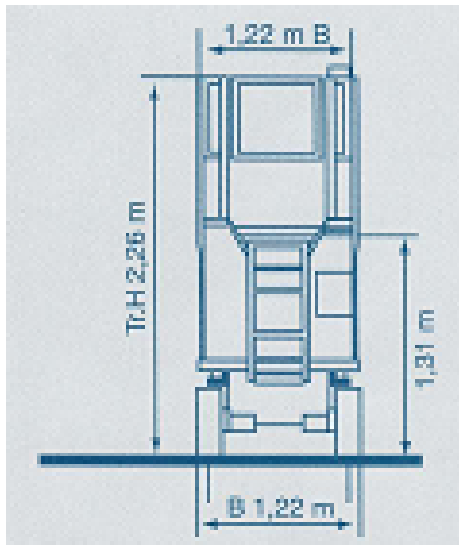

Technische Daten X 12-340

X 12-340

Transportabmessung:

Länge:	2,50m
Breite:	1,22m
Höhe:	2,26m/ 1,89m/ 1,62m

Arbeitsbereich:

max. Arbeitshöhe:	11,80m
max. Plattformhöhe:	9,80m/ min. 1,20m

Plattformmaße:

Länge:	2,25m
	ausgezogen: 3,26m
Breite:	1,22m
Tragfähigkeit:	340kg (3 Personen)
Wendekreis innen:	0,26m

Sonstiges:

Zulässiges Gesamtgewicht:	2531kg
Steigfähigkeit:	24%

Batteriebetrieb,

nicht markierende Reifen,

gabelstaplerfähig,

leicht ab klappbares Geländer,

innen + außen

Alle technischen Daten sind ca. Angaben - Irrtümer vorbehalten

Versicherung: Maschinenbruch mit Selbstbeteiligung max. € 2500,00 je Schadenfall.

Es gelten unsere „Allgemeinen Bedingungen der Firma Arbeitsbühnenverleih Winzer KG“ hier erhältlich, Preise auf Anfrage.