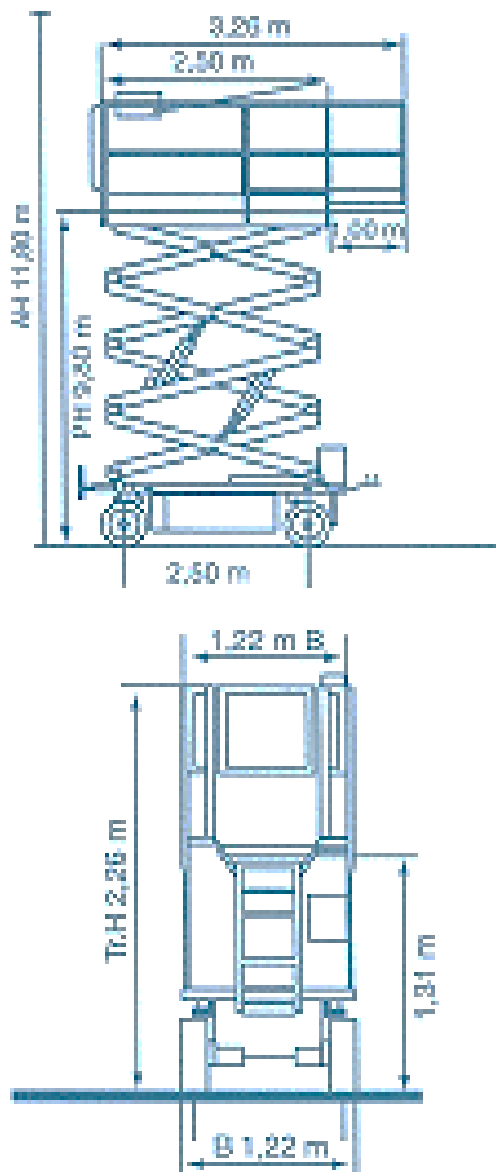

### X 12-340

#### Transportabmessung:

Länge:	2,50m
Breite:	1,22m
Höhe:	2,26m/ 1,89m/ 1,62m

#### Arbeitsbereich:

max. Arbeitshöhe:	11,80m
max. Plattformhöhe:	9,80m/ min. 1,20m

#### Plattformmaße:

Länge:	2,25m
	ausgezogen: 3,26m
Breite:	1,22m
Tragfähigkeit:	340kg (3 Personen)
Wendekreis innen:	0,26m