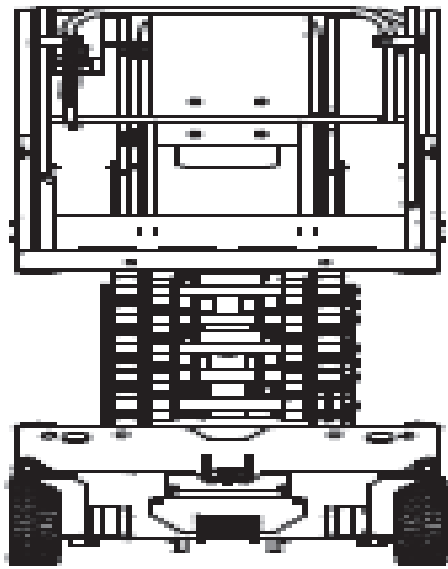

X 14-400

Transportabmessung:

| | |
|---------|--------------|
| Länge: | 2,40m |
| Breite: | 1,20m |
| Höhe: | 2,62m/ 2,13m |

Arbeitsbereich:

| | |
|---------------------|--------------------|
| max. Arbeitshöhe: | 14,00m |
| max. Plattformhöhe: | 12,00m/ min. 1,47m |

Plattformmaße:

| | |
|-------------------|--------------------|
| Länge: | 2,25m |
| | ausgezogen: 3,75m |
| Tragfähigkeit: | 400kg (3 Personen) |
| Wendekreis innen: | 0,00m |

Sonstiges:

| | |
|--------------------------------|---------|
| Zulässiges Gesamtgewicht: | 3365kg |
| Steigfähigkeit: | 23% |
| Fahrgeschwindigkeit angehoben: | 0,6km/h |
| Fahrgeschwindigkeit abgesenkt: | 3,0km/h |