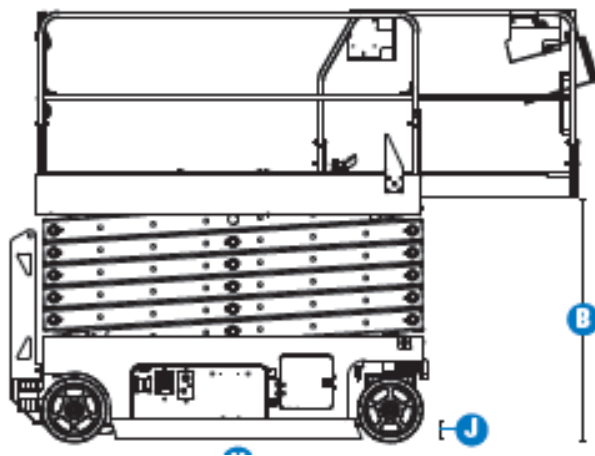

X 14-400

Transportabmessung:

| | |
|---------|--------------|
| Länge: | 2,40m |
| Breite: | 1,20m |
| Höhe: | 2,62m/ 2,13m |

Arbeitsbereich:

| | |
|---------------------|--------------------|
| max. Arbeitshöhe: | 14,00m |
| max. Plattformhöhe: | 12,00m/ min. 1,47m |

Plattformmaße:

| | |
|-------------------|--------------------|
| Länge: | 2,25m |
| | ausgezogen: 3,75m |
| Tragfähigkeit: | 400kg (3 Personen) |
| Wendekreis innen: | 0,00m |

Sonstiges:

| | |
|--------------------------------|---------|
| Zulässiges Gesamtgewicht: | 3365kg |
| Steigfähigkeit: | 23% |
| Fahrgeschwindigkeit angehoben: | 0,6km/h |
| Fahrgeschwindigkeit abgesenkt: | 3,0km/h |