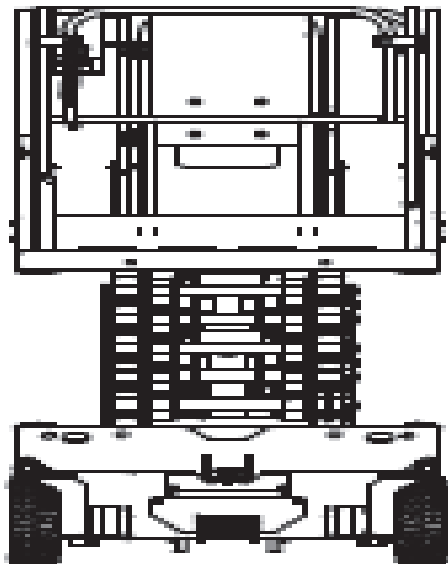

X 14-400

Transportabmessung:

Länge:	2,40m
Breite:	1,20m
Höhe:	2,62m/ 2,13m

Arbeitsbereich:

max. Arbeitshöhe:	14,00m
max. Plattformhöhe:	12,00m/ min. 1,47m

Plattformmaße:

Länge:	2,25m
	ausgezogen: 3,75m
Breite:	1,20m
Tragfähigkeit:	400kg (3 Personen)
Wendekreis innen:	0,00m