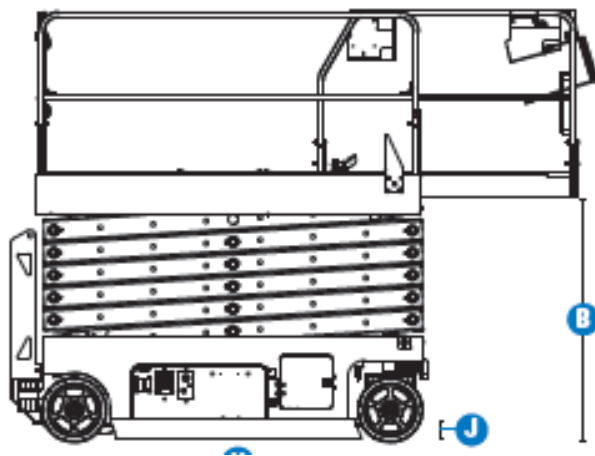

X 14-400

Transportabmessung:

Länge:	2,40m
Breite:	1,20m
Höhe:	2,62m/ 2,13m

Arbeitsbereich:

max. Arbeitshöhe:	14,00m
max. Plattformhöhe:	12,00m/ min. 1,47m

Plattformmaße:

Länge:	2,25m
	ausgezogen: 3,75m
Breite:	1,20m
Tragfähigkeit:	400kg (3 Personen)
Wendekreis innen:	0,00m