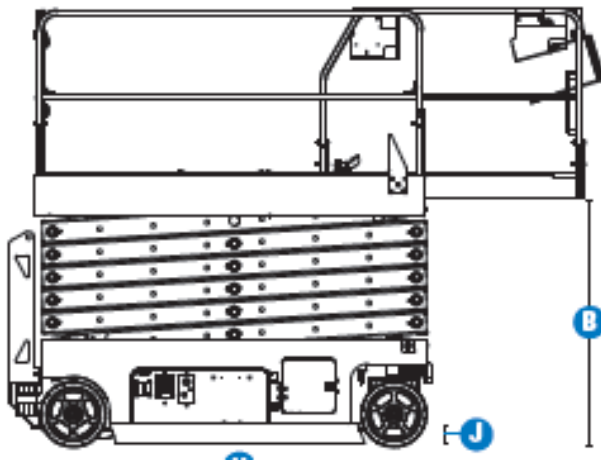

ARBEITSBÜHNENVERLEIH

WINZER KG

Reuschenberger Str. 51-55 -- 51379 Leverkusen - Opladen
Telefon 02171/10 56 · Telefax 02171/2 97 73
www.winzer-lift.de

Mit Sicherheit HOCH HINAUS

Technische Daten X 14-400

X 14-400

Transportabmessung:

<u>Länge:</u>	2,40m
<u>Breite:</u>	1,20m
<u>Höhe:</u>	2,62m/ 2,13m

Arbeitsbereich:

<u>max. Arbeitshöhe:</u>	14,00m
<u>max. Plattformhöhe:</u>	12,00m/ min. 1,47m

Plattformmaße:

<u>Länge:</u>	2,25m
	ausgezogen: 3,75m
<u>Breite:</u>	1,20m
<u>Tragfähigkeit:</u>	400kg (3 Personen)
<u>Wendekreis innen:</u>	0,00m

Sonstiges:

<u>Zulässiges Gesamtgewicht:</u>	3365kg
<u>Steigfähigkeit:</u>	23%
<u>Fahrgeschwindigkeit angehoben:</u>	0,6km/h
<u>Fahrgeschwindigkeit abgesenkt:</u>	3,0km/h

Batteriebetrieb,

nicht markierende Reifen,

gabelstaplerfähig,

ab klappbares Geländer,

nur für geschlossene Innenräume

Alle technischen Daten sind ca. Angaben - Irrtümer vorbehalten

Achtung!! Nur für Geschlossene Innenräume

Versicherung: Maschinenbruch mit Selbstbeteiligung max. € 2500,00 zzgl. MwSt., je Schadenfall.
Es gelten unsere „Allgemeinen Bedingungen der Firma Arbeitsbühnenverleih Winzer KG“ hier erhältlich, Preise auf Anfrage.