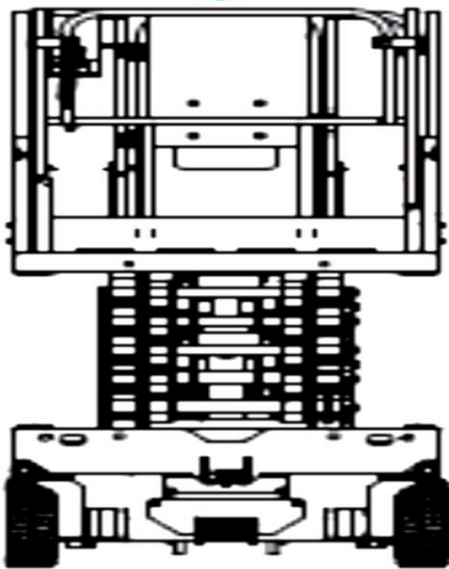

ARBEITSBÜHNENVERLEIH

WINZER KG

Reuschenberger Str. 51-55 -- 51379 Leverkusen - Opladen
Telefon 02171/10 56 · Telefax 02171/2 97 73
www.winzer-lift.de

Mit Sicherheit HOCH HINAUS

Technische Daten X 14-400

X 14-400

Transportabmessung:

<u>Länge:</u>	2,40m
<u>Breite:</u>	1,20m
<u>Höhe:</u>	2,62m/ 2,13m

Arbeitsbereich:

<u>max. Arbeitshöhe:</u>	14,00m
<u>max. Plattformhöhe:</u>	12,00m/ min. 1,47m

Plattformmaße:

<u>Länge:</u>	2,25m
	ausgezogen: 3,75m
<u>Breite:</u>	1,20m
<u>Tragfähigkeit:</u>	400kg (3 Personen)
<u>Wendekreis innen:</u>	0,00m

Sonstiges:

<u>Zulässiges Gesamtgewicht:</u>	3365kg
<u>Steigfähigkeit:</u>	23%
<u>Fahrgeschwindigkeit angehoben:</u>	0,6km/h
<u>Fahrgeschwindigkeit abgesenkt:</u>	3,0km/h

Batteriebetrieb,

nicht markierende Reifen,

gabelstaplerfähig,

ab klappbares Geländer,

nur für geschlossene Innenräume

Alle technischen Daten sind ca. Angaben - Irrtümer vorbehalten

Achtung!! Nur für Geschlossene Innenräume

Versicherung: Maschinenbruch mit Selbstbeteiligung max. € 2500,00 zzgl. MwSt., je Schadenfall.
Es gelten unsere „Allgemeinen Bedingungen der Firma Arbeitsbühnenverleih Winzer KG“ hier erhältlich, Preise auf Anfrage.