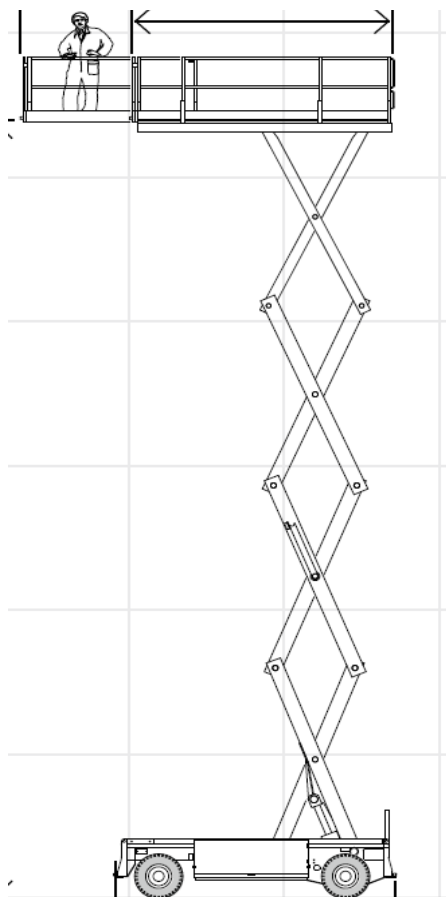

X 15-500

Transportabmessung:

Länge:	4,65m
Breite:	2,45m
Höhe:	3,06m/ 1,90m

Arbeitsbereich:

max. Arbeitshöhe:	15,50m
max. Plattformhöhe:	13,50m/ min. 1,90m

Plattformmaße:

Länge:	4,26m
	ausgezogen: 6,06m
Breite:	2,30m
Tragfähigkeit:	500 kg (2 Personen)

Sonstiges:

Zulässiges Gesamtgewicht:	7380kg
Steigfähigkeit:	25%

Batteriebetrieb,
nicht markierende Reifen,
leicht ab klappbares Geländer,
innen + außen

Alle technischen Daten sind ca. Angaben - Irrtümer vorbehalten