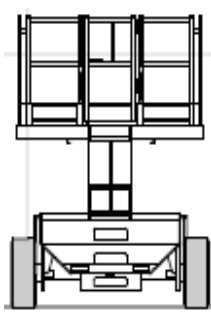

X 15-500

Transportabmessung:

Länge:	4,65m
Breite:	2,45m
Höhe:	3,06m/ 1,90m

Arbeitsbereich:

max. Arbeitshöhe:	15,50m
max. Plattformhöhe:	13,50m/ min. 1,90m

Plattformmaße:

Länge:	4,26m
	ausgezogen: 6,06m
Breite:	2,30m
Tragfähigkeit:	500 kg (2 Personen)

Sonstiges:

Zulässiges Gesamtgewicht:	7380kg
Steigfähigkeit:	25%

Batteriebetrieb,
nicht markierende Reifen,
leicht ab klappbares Geländer,
innen + außen

Alle technischen Daten sind ca. Angaben - Irrtümer vorbehalten