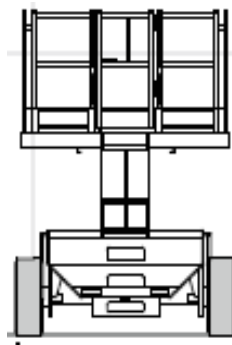

Technische Daten X 15-500

X 15-500

Transportabmessung:

Länge:	4,65m
Breite:	2,45m
Höhe:	3,06m/ 1,90m

Arbeitsbereich:

max. Arbeitshöhe:	15,50m
max. Plattformhöhe:	13,50m/ min. 1,90m

Plattformmaße:

Länge:	4,26m
	ausgezogen: 6,06m
Breite:	2,30m
Tragfähigkeit:	500 kg (2 Personen)

Sonstiges:

Zulässiges Gesamtgewicht:	7380kg
Steigfähigkeit:	25%
<u>Batteriebetrieb,</u>	
<u>nicht markierende Reifen,</u>	
<u>leicht ab klappbares Gelände,</u>	
<u>innen + außen</u>	
<u>Alle technischen Daten sind ca. Angaben - Irrtümer vorbehalten</u>	

Versicherung: Maschinenbruch mit Selbstbeteiligung max. € 2500,00 zzgl. MwSt., je Schadenfall.

Es gelten unsere „Allgemeinen Bedingungen der Firma Arbeitsbühnenverleih Winzer KG“ hier erhältlich, Preise auf Anfrage.