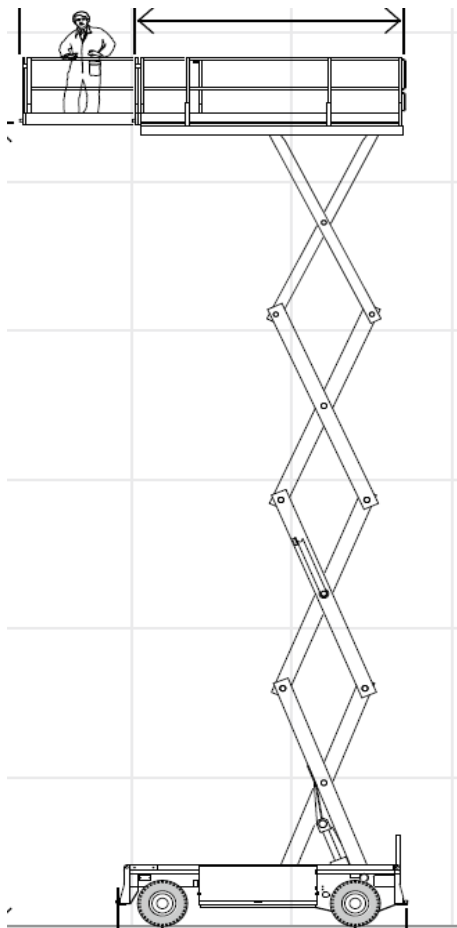

## Technische Daten X 15-500

#### Transportabmessung:

Länge:	4,65m
Breite:	2,45m
Höhe:	3,06m/ 1,90m

#### Arbeitsbereich:

max. Arbeitshöhe:	15,50m
max. Plattformhöhe:	13,50m/ min. 1,90m

#### Plattformmaße:

Länge:	4,26m
	ausgezogen: 6,06m
Breite:	2,30m
Tragfähigkeit:	500 kg (2 Personen)