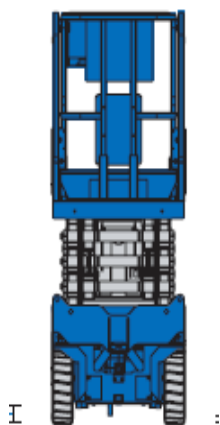

X 7-270

Transportabmessung:

<u>Länge:</u>	1,83m
<u>Breite:</u>	0,81m
<u>Höhe:</u>	2,06/1,72m

Arbeitsbereich:

<u>max. Arbeitshöhe:</u>	6,60m
<u>max. Plattformhöhe:</u>	4,60m

Plattformmaße innen:

<u>Länge:</u>	1,63m
	ausgezogen: 2,54m
<u>Breite:</u>	0,81m
<u>Tragfähigkeit:</u>	272 kg (2 Personen)
<u>Wendekreis innen:</u>	0,00m