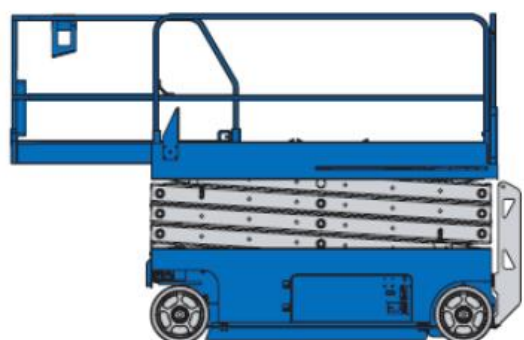

X 7-270

Transportabmessung:

<u>Länge:</u>	1,83m
<u>Breite:</u>	0,81m
<u>Höhe:</u>	2,06/1,72m

Arbeitsbereich:

<u>max. Arbeitshöhe:</u>	6,60m
<u>max. Plattformhöhe:</u>	4,60m

Plattformmaße innen:

<u>Länge:</u>	1,63m
	ausgezogen: 2,54m
<u>Breite:</u>	0,81m
<u>Tragfähigkeit:</u>	272 kg (2 Personen)
<u>Wendekreis innen:</u>	0,00m

Sonstiges:

<u>Zulässiges Gesamtgewicht:</u>	1.269kg
<u>Steigfähigkeit:</u>	30%
<u>Batteriebetrieb,</u>	
<u>nicht markierende Reifen,</u>	
<u>gabelstaplerfähig,</u>	
<u>ab klappbares Gelände,</u>	
<u>innen + außen</u>	
Alle technischen Daten sind ca. Angaben - Irrtümer vorbehalten	