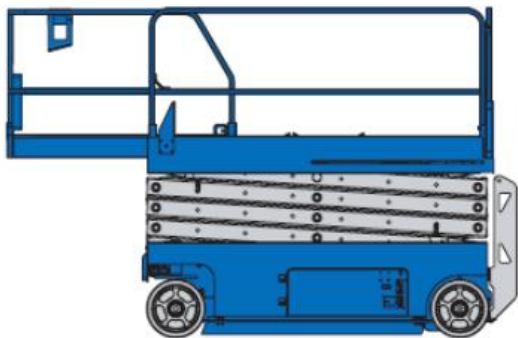

X 7-270

Transportabmessung:

<u>Länge:</u>	1,83m
<u>Breite:</u>	0,81m
<u>Höhe:</u>	2,06/1,72m

Arbeitsbereich:

<u>max. Arbeitshöhe:</u>	6,60m
<u>max. Plattformhöhe:</u>	4,60m

Plattformmaße innen:

<u>Länge:</u>	1,63m
	ausgezogen: 2,54m
<u>Breite:</u>	0,81m
<u>Tragfähigkeit:</u>	272 kg (2 Personen)
<u>Wendekreis innen:</u>	0,00m

Sonstiges:

<u>Zulässiges Gesamtgewicht:</u>	1.269kg
<u>Steigfähigkeit:</u>	30%

Batteriebetrieb,
nicht markierende Reifen,
gabelstaplerfähig,
ab klappbares Gelände,

innen + außen

Alle technischen Daten sind ca. Angaben - Irrtümer vorbehalten