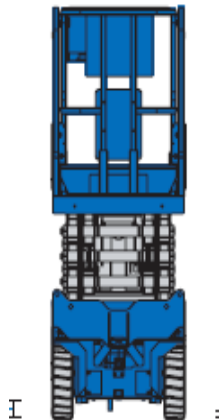

X 7-270

Transportabmessung:

<u>Länge:</u>	1,83m
<u>Breite:</u>	0,81m
<u>Höhe:</u>	2,06/1,72m

Arbeitsbereich:

<u>max. Arbeitshöhe:</u>	6,60m
<u>max. Plattformhöhe:</u>	4,60m

Plattformmaße innen:

<u>Länge:</u>	1,63m
	ausgezogen: 2,54m
<u>Breite:</u>	0,81m
<u>Tragfähigkeit:</u>	272 kg (2 Personen)
<u>Wendekreis innen:</u>	0,00m