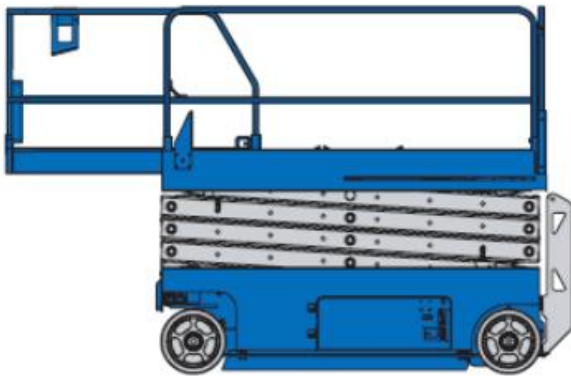

ARBEITSBÜHNENVERLEIH

WINZER KG

Reuschenberger Str. 51-55 -- 51379 Leverkusen - Opladen
Telefon 02171/10 56 · Telefax 02171/2 97 73
www.winzer-lift.de

Mit Sicherheit HOCH HINAUS

Technische Daten X 7-270

I :

X 7-270

Transportabmessung:

Länge:	1,83m
Breite:	0,81m
Höhe:	2,06/1,72m

Arbeitsbereich:

max. Arbeitshöhe:	6,60m
max. Plattformhöhe:	4,60m

Plattformmaße innen:

Länge:	1,63m
	ausgezogen: 2,54m
Breite:	0,81m
Tragfähigkeit:	272 kg (2 Personen)
Wendekreis innen:	0,00m

Sonstiges:

Zulässiges Gesamtgewicht:	1.269kg
Steigfähigkeit:	30%
Batteriebetrieb,	
nicht markierende Reifen,	
gabelstaplerfähig,	
ab klappbares Geländer,	
innen + außen	
Alle technischen Daten sind ca. Angaben - Irrtümer vorbehalten	

Versicherung: Maschinenbruch mit Selbstbeteiligung max. € 2500,00 zzgl. MwSt., je Schadenfall.

Es gelten unsere „Allgemeinen Bedingungen der Firma Arbeitsbühnenverleih Winzer KG“ hier erhältlich, Preise auf Anfrage.