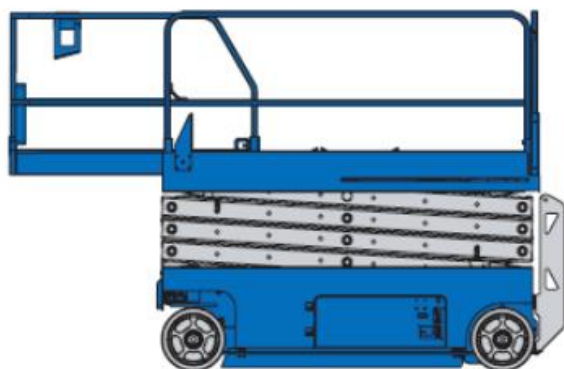

I :

X 8-230/01

Transportabmessung:

Länge:	1,83m
Breite:	0,81m
Höhe:	2,10/1,72m

Arbeitsbereich:

max. Arbeitshöhe:	7,80m
max. Plattformhöhe:	5,80m/ min. 1,00m

Plattformmaße innen:

Länge:	1,54m
	ausgezogen: 2,44m
Breite:	0,55m
Tragfähigkeit:	227 kg (2 Personen)
Wendekreis innen:	0,00m

Sonstiges:

Zulässiges Gesamtgewicht:	1503kg
Steigfähigkeit:	25%
Batteriebetrieb,	
nicht markierende Reifen,	
gabelstaplerfähig,	
abklappbares Geländer,	
innen + außen	

Alle technischen Daten sind ca. Angaben - Irrtümer vorbehalten

Versicherung: Maschinenbruch mit 20% Selbstbeteiligung, min. € 2500,00.

Es gelten unsere „Allgemeinen Bedingungen der Firma Arbeitsbühnenverleih Winzer KG“ hier erhältlich, Preise auf Anfrage.