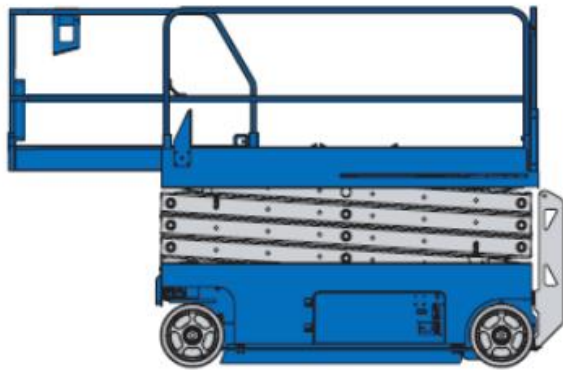

I :

X 8-230/01

Transportabmessung:

Länge:	1,83m
Breite:	0,81m
Höhe:	2,10/1,72m

Arbeitsbereich:

max. Arbeitshöhe:	7,80m
max. Plattformhöhe:	5,80m/ min. 1,00m

Plattformmaße innen:

Länge:	1,54m
	ausgezogen: 2,44m
Breite:	0,55m
Tragfähigkeit:	227 kg (2 Personen)
Wendekreis innen:	0,00m

Sonstiges:

Zulässiges Gesamtgewicht:	1503kg
Steigfähigkeit:	25%

Batteriebetrieb.

nicht markierende Reifen.

gabelstaplerfähig.

ab klappbares Geländer.

innen + außen

Alle technischen Daten sind ca. Angaben - Irrtümer vorbehalten