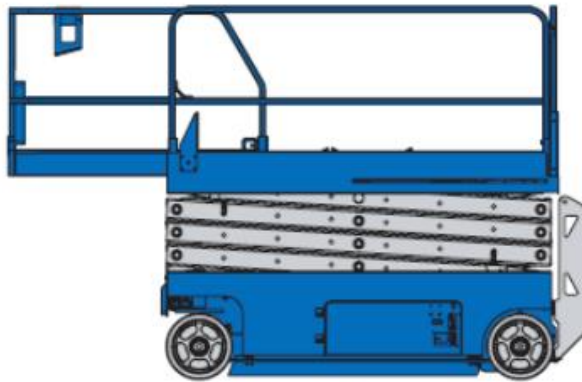

I :

X 8-230/01

Transportabmessung:

<u>Länge:</u>	1,83m
<u>Breite:</u>	0,81m
<u>Höhe:</u>	2,10/1,72m

Arbeitsbereich:

<u>max. Arbeitshöhe:</u>	7,80m
<u>max. Plattformhöhe:</u>	5,80m/ min. 1,00m

Plattformmaße innen:

<u>Länge:</u>	1,54m
	ausgezogen: 2,44m
<u>Breite:</u>	0,55m
<u>Tragfähigkeit:</u>	227 kg (2 Personen)
<u>Wendekreis innen:</u>	0,00m

Sonstiges:

<u>Zulässiges Gesamtgewicht:</u>	1503kg
<u>Steigfähigkeit:</u>	25%