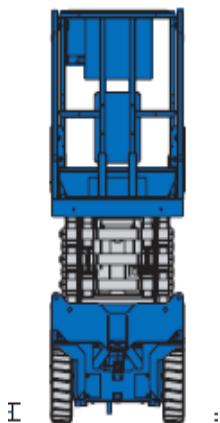

X 8-230/02

Transportabmessung:

Länge:	1,83m
Breite:	0,77m
Höhe:	2,10m

Arbeitsbereich:

max. Arbeitshöhe:	7,80m
max. Plattformhöhe:	5,80m/ min. 1,00m

Plattformmaße innen:

Länge:	1,54m
	ausgezogen: 2,44m
Breite:	0,55m
Tragfähigkeit:	227 kg (2 Personen)
Wendekreis innen:	0,00m

Sonstiges:

Zulässiges Gesamtgewicht:	1341kg
Steigfähigkeit:	25%

Batteriebetrieb,

nicht markierende Reifen,

gabelstaplerfähig,

nicht ab klappbares Gelände,

nur für geschlossene Innenräume

Alle technischen Daten sind ca. Angaben - Irrtümer vorbehalten

Achtung!! Nur für Geschlossene Innenräume

Versicherung: Maschinenbruch mit 20% Selbstbeteiligung, min. € 2500,00.

Es gelten unsere „Allgemeinen Bedingungen der Firma Arbeitsbühnenverleih Winzer KG“ hier erhältlich, Preise auf Anfrage.