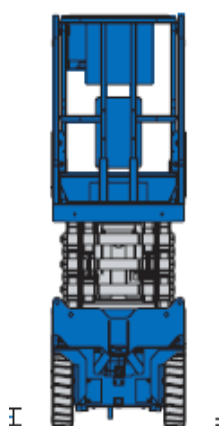

X 8-230/02

Transportabmessung:

<u>Länge:</u>	1,83m
<u>Breite:</u>	0,77m
<u>Höhe:</u>	2,10m

Arbeitsbereich:

<u>max. Arbeitshöhe:</u>	7,80m
<u>max. Plattformhöhe:</u>	5,80m/ min. 1,00m

Plattformmaße innen:

<u>Länge:</u>	1,54m
	ausgezogen: 2,44m
<u>Breite:</u>	0,55m
<u>Tragfähigkeit:</u>	227 kg (2 Personen)
<u>Wendekreis innen:</u>	0,00m