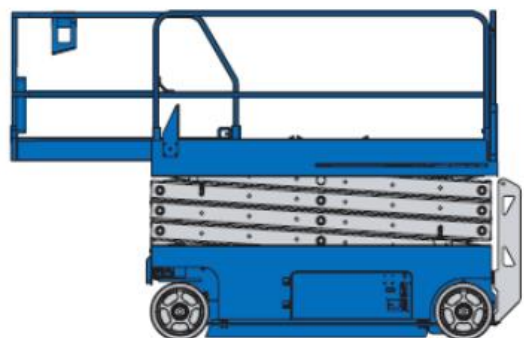

X 8-230/02

Transportabmessung:

<u>Länge:</u>	1,83m
<u>Breite:</u>	0,77m
<u>Höhe:</u>	2,10m

Arbeitsbereich:

<u>max. Arbeitshöhe:</u>	7,80m
<u>max. Plattformhöhe:</u>	5,80m/ min. 1,00m

Plattformmaße innen:

<u>Länge:</u>	1,54m
	ausgezogen: 2,44m
<u>Breite:</u>	0,55m
<u>Tragfähigkeit:</u>	227 kg (2 Personen)
<u>Wendekreis innen:</u>	0,00m