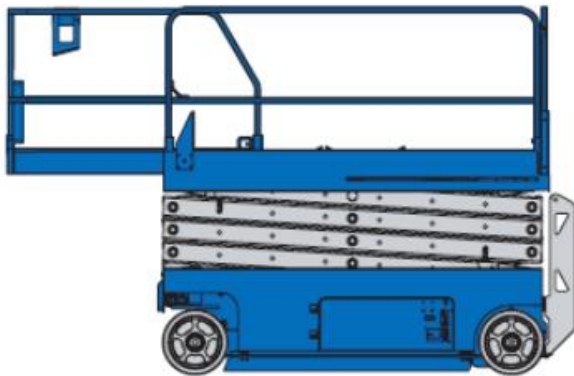

ARBEITSBÜHNENVERLEIH

WINZER KG

Reuschenberger Str. 51-55 -- 51379 Leverkusen - Opladen
Telefon 02171/10 56 · Telefax 02171/2 97 73
www.winzer-lift.de

Mit Sicherheit HOCH HINAUS

Technische Daten X 8-230/02

X 8-230/02

Transportabmessung:

Länge:	1,83m
Breite:	0,77m
Höhe:	2,10m

Arbeitsbereich:

max. Arbeitshöhe:	7,80m
max. Plattformhöhe:	5,80m/ min. 1,00m

Plattformmaße innen:

Länge:	1,54m
	ausgezogen: 2,44m
Breite:	0,55m
Tragfähigkeit:	227 kg (2 Personen)
Wendekreis innen:	0,00m

Sonstiges:

Zulässiges Gesamtgewicht:	1341kg
Steigfähigkeit:	25%
Batteriebetrieb,	
nicht markierende Reifen,	
gabelstaplerfähig,	
nicht ab klappbares Gelände,	
nur für geschlossene Innenräume	
Alle technischen Daten sind ca. Angaben - Irrtümer vorbehalten	

Achtung!! Nur für Geschlossene Innenräume

Versicherung: Maschinenbruch mit Selbstbeteiligung max. € 2500,00 zzgl. MwSt., je Schadenfall.
Es gelten unsere „Allgemeinen Bedingungen der Firma Arbeitsbühnenverleih Winzer KG“ hier erhältlich, Preise auf Anfrage.