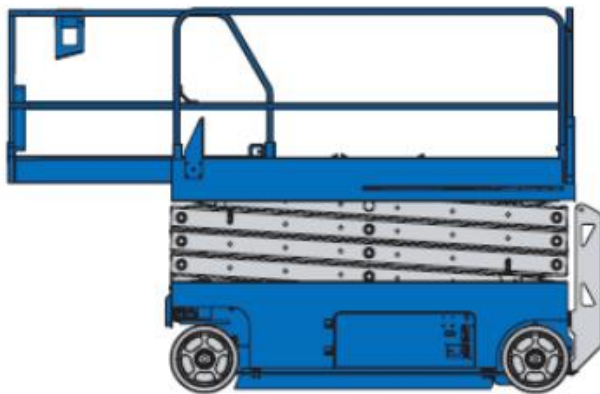

X 8-230/03

Transportabmessung:

<u>Länge:</u>	1,78m
<u>Breite:</u>	0,81m
<u>Höhe:</u>	2,11m / 1,87m

Arbeitsbereich:

<u>max. Arbeitshöhe:</u>	7,80m
<u>max. Plattformhöhe:</u>	5,80m/ min. 1,00m

Plattformmaße innen:

<u>Länge:</u>	1,64m
	ausgezogen: 2,55m
<u>Breite:</u>	0,76m
<u>Tragfähigkeit:</u>	230 kg (2 Personen)
<u>Wendekreis innen:</u>	0,27m
<u>Wendekreis außen:</u>	1,63m

Sonstiges:

<u>Zulässiges Gesamtgewicht:</u>	1458kg
<u>Steigfähigkeit:</u>	25%
<u>Fahrgeschwindigkeit angehoben:</u>	0,8km/h
<u>Fahrgeschwindigkeit abgesenkt:</u>	4,0km/h
<u>Batteriebetrieb, nicht markierende Reifen, gabelstaplerfähig, ab klappbares Geländer, innen + außen</u>	
<u>Alle technischen Daten sind ca. Angaben - Irrtümer vorbehalten</u>	