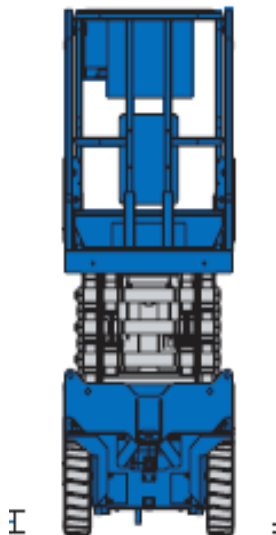

X 8-230/03

Transportabmessung:

<u>Länge:</u>	1,78m
<u>Breite:</u>	0,81m
<u>Höhe:</u>	2,11m / 1,87m

Arbeitsbereich:

<u>max. Arbeitshöhe:</u>	7,80m
<u>max. Plattformhöhe:</u>	5,80m/ min. 1,00m

Plattformmaße innen:

<u>Länge:</u>	1,64m
	ausgezogen: 2,55m
<u>Breite:</u>	0,76m
<u>Tragfähigkeit:</u>	230 kg (2 Personen)
<u>Wendekreis innen:</u>	0,27m
<u>Wendekreis außen:</u>	1,63m

Sonstiges:

<u>Zulässiges Gesamtgewicht:</u>	1458kg
<u>Steigfähigkeit:</u>	25%
<u>Fahrgeschwindigkeit angehoben:</u>	0,8km/h
<u>Fahrgeschwindigkeit abgesenkt:</u>	4,0km/h
<u>Batteriebetrieb, nicht markierende Reifen, gabelstaplerfähig, ab klappbares Geländer, innen + außen</u>	
<u>Alle technischen Daten sind ca. Angaben - Irrtümer vorbehalten</u>	