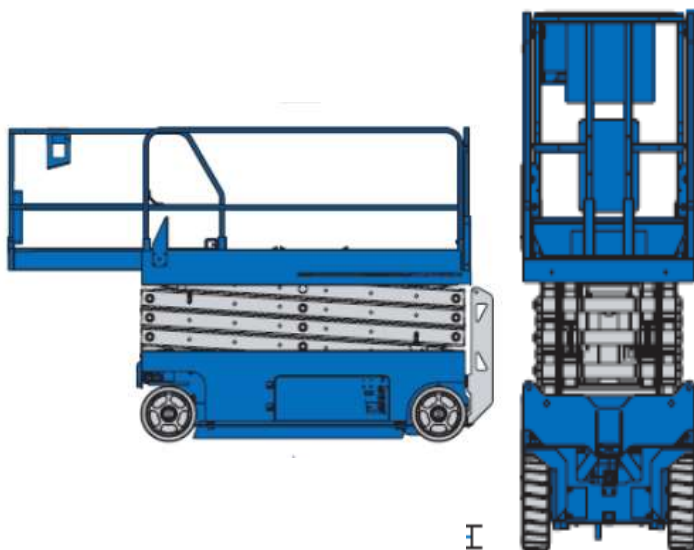

X 8-230/03

Transportabmessung:

Länge:	1,78m
Breite:	0,81m
Höhe:	2,11m / 1,87m

Arbeitsbereich:

max. Arbeitshöhe:	7,80m
max. Plattformhöhe:	5,80m / min. 1,00m

Plattformmaße innen:

Länge:	1,64m
	ausgezogen: 2,55m
Breite:	0,76m
Tragfähigkeit:	230 kg (2 Personen)
Wendekreis innen:	0,27m
Wendekreis außen:	1,63m

Sonstiges:

Zulässiges Gesamtgewicht:	1458kg
Steigfähigkeit:	25%
Fahrgeschwindigkeit angehoben:	0,8km/h
Fahrgeschwindigkeit abgesenkt:	4,0km/h
Batteriebetrieb, nicht markierende Reifen, gabelstaplerfähig, ab klappbares Geländer, innen + außen	
Alle technischen Daten sind ca. Angaben - Irrtümer vorbehalten	