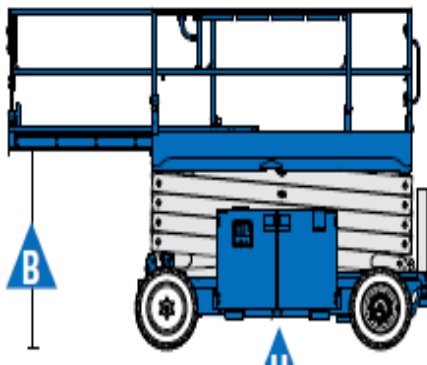

Technische Daten X 8-300

X 8-300

Transportabmessung:

Länge:	2,55m
Breite:	1,44m
Höhe:	2,35m
Ohne Geländer (nicht Klappbar)	1,43m

Arbeitsbereich:

max. Arbeitshöhe:	8,00m
max. Plattformhöhe:	6,04m/ min. 1,23m

Plattformaße:

Länge:	2,38m
	ausgezogen: 3,19m
Breite:	1,29m
Tragfähigkeit:	300 kg (2 Personen)

Sonstiges:

Zulässiges Gesamtgewicht:	1800kg
Steigfähigkeit:	25%
<u>Batteriebetrieb,</u>	
<u>nicht markierende Reifen,</u>	
<u>gabelstaplerfähig,</u>	
<u>innen + außen</u>	
<u>Alle technischen Daten sind ca. Angaben - Irrtümer vorbehalten</u>	

Versicherung: Maschinenbruch mit 20% Selbstbeteiligung, min. € 2500,00.

Es gelten unsere „Allgemeinen Bedingungen der Firma Arbeitsbühnenverleih Winzer KG“ hier erhältlich, Preise auf Anfrage.