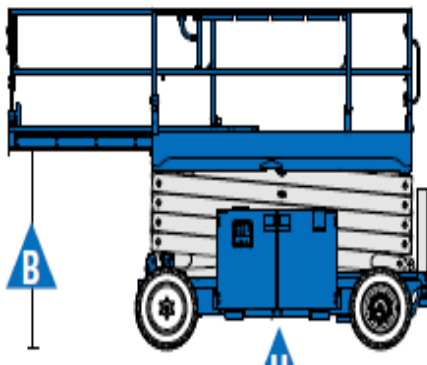

X 8-300

Transportabmessung:

Länge:	2,55m
Breite:	1,44m
Höhe:	2,35m
Ohne Geländer (nicht Klappbar)	1,43m

Arbeitsbereich:

max. Arbeitshöhe:	8,00m
max. Plattformhöhe:	6,04m/ min. 1,23m

Plattformaße:

Länge:	2,38m
	ausgezogen: 3,19m
Breite:	1,29m
Tragfähigkeit:	300 kg (2 Personen)