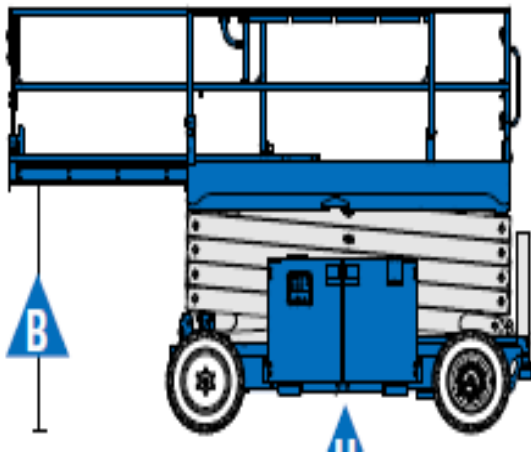

ARBEITSBÜHNENVERLEIH

WINZER KG

Reuschenberger Str. 51-55 -- 51379 Leverkusen - Opladen
Telefon 02171/10 56 · Telefax 02171/2 97 73
www.winzer-lift.de

Mit Sicherheit HOCH HINAUS

Technische Daten X 8-300

X 8-300

Transportabmessung:

<u>Länge:</u>	2,55m
<u>Breite:</u>	1,44m
<u>Höhe:</u>	2,35m
<u>Ohne Geländer (nicht Klappbar)</u>	1,43m

Arbeitsbereich:

<u>max. Arbeitshöhe:</u>	8,00m
<u>max. Plattformhöhe:</u>	6,04m/ min. 1,23m

Plattformmaße:

<u>Länge:</u>	2,38m
	ausgezogen: 3,19m
<u>Breite:</u>	1,29m
<u>Tragfähigkeit:</u>	300 kg (2 Personen)

Sonstiges:

Zulässiges Gesamtgewicht: 1800kg

Steigfähigkeit: 25%

Batteriebetrieb,

nicht markierende Reifen,

gabelstaplerfähig,

nicht ab klappbares Geländer,

innen + außen

Alle technischen Daten sind ca. Angaben - Irrtümer vorbehalten

Versicherung: Maschinenbruch mit Selbstbeteiligung max. € 2500,00 zzgl. MwSt., je Schadenfall.

Es gelten unsere „Allgemeinen Bedingungen der Firma Arbeitsbühnenverleih Winzer KG“ hier erhältlich, Preise auf Anfrage.