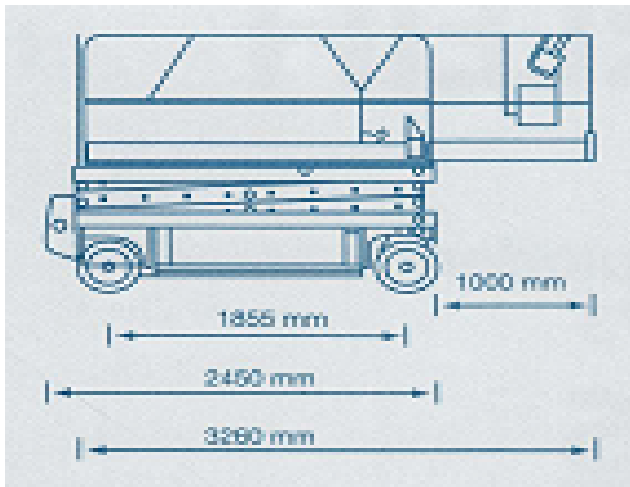

X 8-360/01

Transportabmessung:

Länge:	2,45m
Breite:	0,81m
Höhe:	2,10m/ 1,72m/ 1,38m

Arbeitsbereich:

max. Arbeitshöhe:	8,00m
max. Plattformhöhe:	6,10m/ min. 1,00m

Plattformmaße:

Länge:	2,26m
	ausgezogen: 3,26m
Tragfähigkeit:	363kg (2 Personen)
Wendekreis innen:	0,00m

Sonstiges:

Zulässiges Gesamtgewicht:	1547kg
Steigfähigkeit:	30%
Fahrgeschwindigkeit angehoben:	0,8km/h
Fahrgeschwindigkeit abgesenkt:	3,5km/h

Batteriebetrieb,

nicht markierende Reifen,

gabelstaplerfähig,

ab klappbares Geländer,