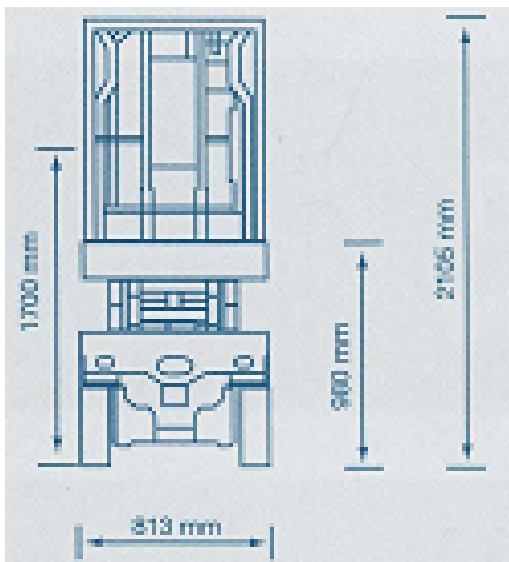

X 8-360/01

Transportabmessung:

Länge:	2,45m
Breite:	0,81m
Höhe:	2,10m/ 1,72m/ 1,38m

Arbeitsbereich:

max. Arbeitshöhe:	8,00m
max. Plattformhöhe:	6,10m/ min. 1,00m

Plattformmaße:

Länge:	2,26m
	ausgezogen: 3,26m
Tragfähigkeit:	363kg (2 Personen)
Wendekreis innen:	0,00m