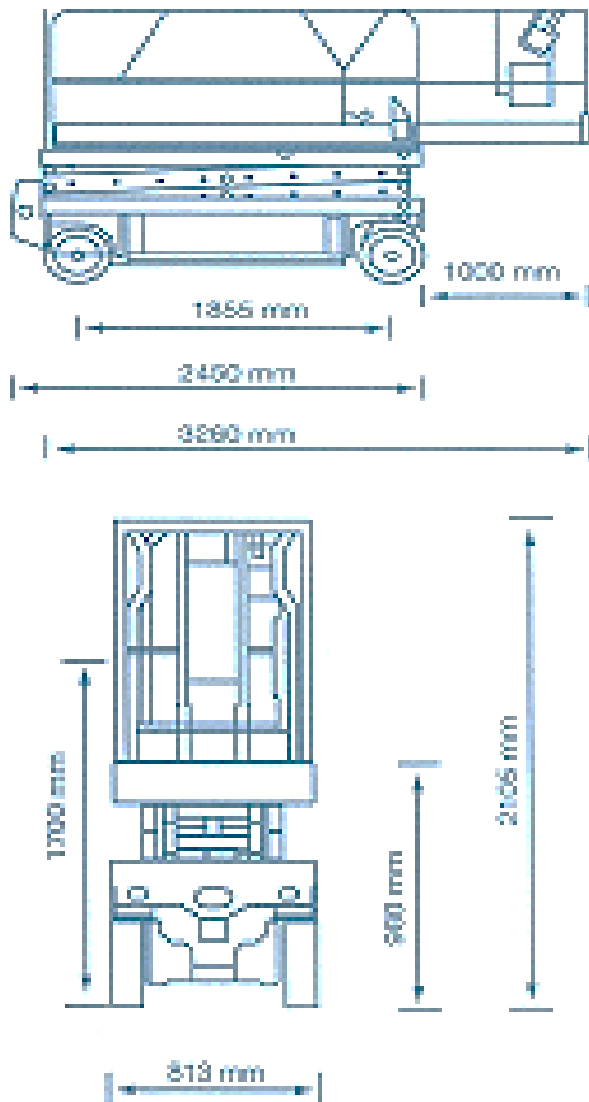

ARBEITSBÜHNENVERLEIH

WINZER KG

Reuschenberger Str. 51-55 -- 51379 Leverkusen - Opladen
Telefon 02171/10 56 · Telefax 02171/2 97 73
www.winzer-lift.de

Mit Sicherheit HOCH HINAUS

Technische Daten X 8-360/01

X 8-360/01

Transportabmessung:

Länge:	2,45m
Breite:	0,81m
Höhe:	2,10m/ 1,72m/ 1,38m

Arbeitsbereich:

max. Arbeitshöhe:	8,00m
max. Plattformhöhe:	6,10m/ min. 1,00m

Plattformmaße:

Länge:	2,26m
	ausgezogen: 3,26m
Tragfähigkeit:	363kg (2 Personen)
Wendekreis innen:	0,00m

Sonstiges:

Zulässiges Gesamtgewicht:	1547kg
Steigfähigkeit:	30%
Fahrgeschwindigkeit angehoben:	0,8km/h
Fahrgeschwindigkeit abgesenkt:	3,5km/h

Batteriebetrieb,

nicht markierende Reifen,

gabelstaplerfähig,

ab klappbares Geländer,

innen + außen

Alle technischen Daten sind ca. Angaben - Irrtümer vorbehalten

Versicherung: Maschinenbruch mit Selbstbeteiligung max. € 2500,00 zzgl. MwSt., je Schadenfall.

Es gelten unsere „Allgemeinen Bedingungen der Firma Arbeitsbühnenverleih Winzer KG“ hier erhältlich, Preise auf Anfrage.