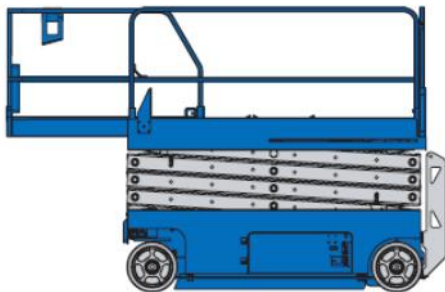

X 8-360/02

Transportabmessung:

Länge:	2,45m
Breite:	0,81m
Höhe:	2,10m/ 1,38m

Arbeitsbereich:

max. Arbeitshöhe:	8,00m
max. Plattformhöhe:	6,10m/ min. 1,00m

Plattformmaße:

Länge:	2,26m
	ausgezogen: 3,26m
Tragfähigkeit:	363kg (2 Personen)
Wendekreis innen:	0,00m

Sonstiges:

Zulässiges Gesamtgewicht:	1547kg
Steigfähigkeit:	30%
Fahrgeschwindigkeit angehoben:	0,8km/h
Fahrgeschwindigkeit abgesenkt:	3,5km/h
Batteriebetrieb, nicht markierende Reifen, gabelstaplerfähig, nicht ab klappbares Gelände, innen + außen	
Alle technischen Daten sind ca. Angaben - Irrtümer vorbehalten	