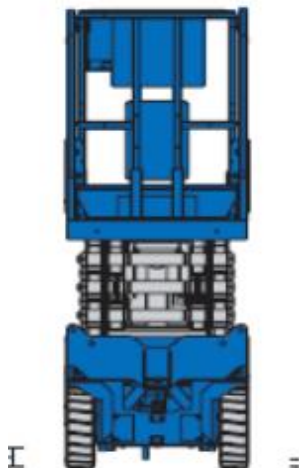

X 8-360/02

Transportabmessung:

Länge:	2,45m
Breite:	0,81m
Höhe:	2,10m/ 1,38m

Arbeitsbereich:

max. Arbeitshöhe:	8,00m
max. Plattformhöhe:	6,10m/ min. 1,00m

Plattformmaße:

Länge:	2,26m
	ausgezogen: 3,26m
Tragfähigkeit:	363kg (2 Personen)
Wendekreis innen:	0,00m