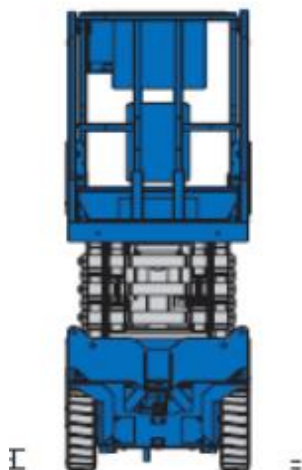

X 8-360/02

Transportabmessung:

Länge:	2,45m
Breite:	0,81m
Höhe:	2,10m/ 1,38m

Arbeitsbereich:

max. Arbeitshöhe:	8,00m
max. Plattformhöhe:	6,10m/ min. 1,00m

Plattformaße:

Länge:	2,26m
	ausgezogen: 3,26m
Breite:	0,81m
Tragfähigkeit:	363kg (2 Personen)
Wendekreis innen:	0,00m