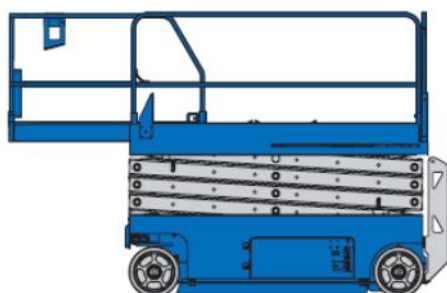

X 8-360/02

Transportabmessung:

Länge:	2,45m
Breite:	0,81m
Höhe:	2,10m/ 1,38m

Arbeitsbereich:

max. Arbeitshöhe:	8,00m
max. Plattformhöhe:	6,10m/ min. 1,00m

Plattformaße:

Länge:	2,26m
	ausgezogen: 3,26m
Breite:	0,81m
Tragfähigkeit:	363kg (2 Personen)
Wendekreis innen:	0,00m

Sonstiges:

Zulässiges Gesamtgewicht:	1547kg
Steigfähigkeit:	30%
Fahrgeschwindigkeit angehoben:	0,8km/h
Fahrgeschwindigkeit abgesenkt:	3,5km/h
<u>Batteriebetrieb,</u>	
<u>nicht markierende Reifen,</u>	
<u>gabelstaplerfähig,</u>	
<u>nicht ab klappbares Gelände,</u>	
<u>innen + außen</u>	
<u>Alle technischen Daten sind ca. Angaben - Irrtümer vorbehalten</u>	