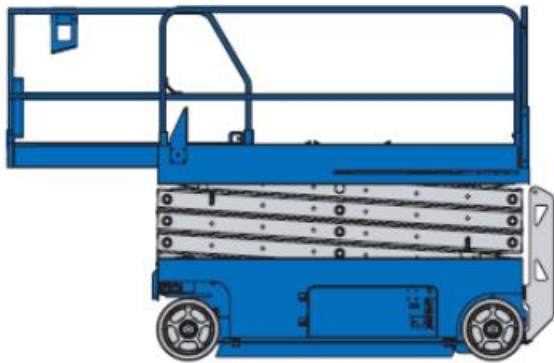

ARBEITSBÜHNENVERLEIH

WINZER KG

Reuschenberger Str. 51-55 -- 51379 Leverkusen - Opladen
Telefon 02171/10 56 · Telefax 02171/2 97 73
www.winzer-lift.de

Mit Sicherheit HOCH HINAUS

Technische Daten X 8-360/02

X 8-360/02

Transportabmessung:

Länge:	2,45m
Breite:	0,81m
Höhe:	2,10m/ 1,38m

Arbeitsbereich:

max. Arbeitshöhe:	8,00m
max. Plattformhöhe:	6,10m/ min. 1,00m

Plattformmaße:

Länge:	2,26m
	ausgezogen: 3,26m
Breite:	0,81m
Tragfähigkeit:	363kg (2 Personen)
Wendekreis innen:	0,00m

Sonstiges:

Zulässiges Gesamtgewicht:	1547kg
Steigfähigkeit:	30%
Fahrtgeschwindigkeit angehoben:	0,8km/h
Fahrtgeschwindigkeit abgesenkt:	3,5km/h

Batteriebetrieb,

nicht markierende Reifen,

gabelstaplerfähig,

nicht ab klappbares Geländer,

innen + außen

Alle technischen Daten sind ca. Angaben - Irrtümer vorbehalten

Versicherung: Maschinenbruch mit Selbstbeteiligung max. € 2500,00 zzgl. MwSt., je Schadenfall.

Es gelten unsere „Allgemeinen Bedingungen der Firma Arbeitsbühnenverleih Winzer KG“ hier erhältlich, Preise auf Anfrage.