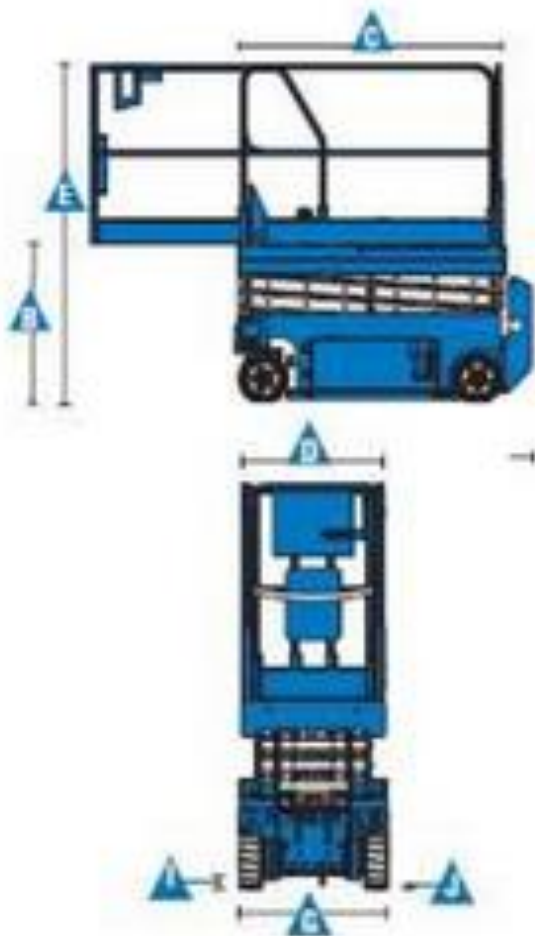

X 8-380/01

Transportabmessung:

Länge:	2,39m
Breite:	0,81m
Höhe:	2,22m/ 1,83m

Arbeitsbereich:

max. Arbeitshöhe:	8,30m
max. Plattformhöhe:	6,30m/ min. 1,10m

Plattformmaße:

Länge:	2,25m
	ausgezogen: 3,17m
Breite:	0,81m
Tragfähigkeit:	380kg (2 Personen)
Wendekreis innen:	0m
Wendekreis außen:	2,10m

Sonstiges:

Zulässiges Gesamtgewicht:	1770kg
Steigfähigkeit:	30%
Fahrgeschwindigkeit angehoben:	0,8km/h
Fahrgeschwindigkeit abgesenkt:	3,2km/h
<u>Batteriebetrieb, nicht markierende Reifen, gabelstaplerfähig, ab klappbares Geländer, innen + außen</u>	
<u>Alle technischen Daten sind ca. Angaben - Irrtümer vorbehalten</u>	

Versicherung: Maschinenbruch mit Selbstbeteiligung max. € 2500,00 je Schadenfall.

Es gelten unsere „Allgemeinen Bedingungen der Firma Arbeitsbühnenverleih Winzer KG“ hier erhältlich, Preise auf Anfrage.