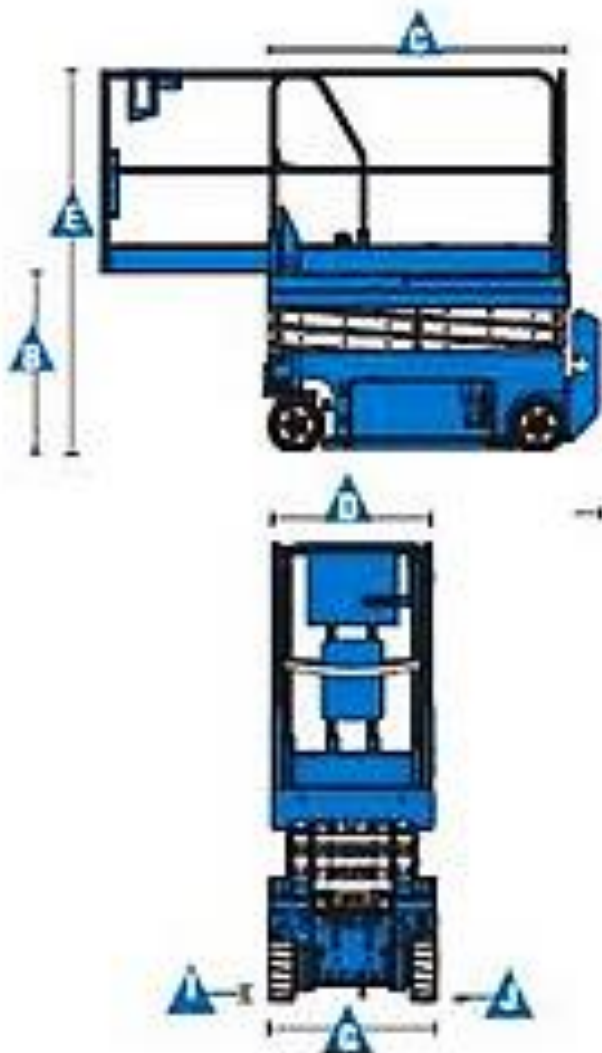

ARBEITSBÜHNENVERLEIH

WINZER KG

Reuschenberger Str. 51-55 -- 51379 Leverkusen - Opladen
Telefon 02171/10 56 · Telefax 02171/2 97 73
www.winzer-lift.de

Mit Sicherheit HOCH HINAUS

Technische Daten X 8-380/01

X 8-380/01

Transportabmessung:

Länge:	2,39m
Breite:	0,81m
Höhe:	2,22m/ 1,83m

Arbeitsbereich:

max. Arbeitshöhe:	8,30m
max. Plattformhöhe:	6,30m/ min. 1,10m

Plattformmaße:

Länge:	2,25m
	ausgezogen: 3,17m
Breite:	0,81m
Tragfähigkeit:	380kg (2 Personen)
Wendekreis innen:	0m
Wendekreis außen:	2,10m

Sonstiges:

Zulässiges Gesamtgewicht:	1770kg
Steigfähigkeit:	30%
Fahrtgeschwindigkeit angehoben:	0,8km/h
Fahrtgeschwindigkeit abgesenkt:	3,2km/h
<u>Batteriebetrieb, nicht markierende Reifen,</u> <u>gabelstaplerfähig, ab klappbares Geländer,</u> <u>innen + außen</u>	
Alle technischen Daten sind ca. Angaben - Irrtümer vorbehalten	

Versicherung: Maschinenbruch mit Selbstbeteiligung max. € 2500,00 zzgl. MwSt., je Schadenfall.

Es gelten unsere „Allgemeinen Bedingungen der Firma Arbeitsbühnenverleih Winzer KG“ hier erhältlich, Preise auf Anfrage.