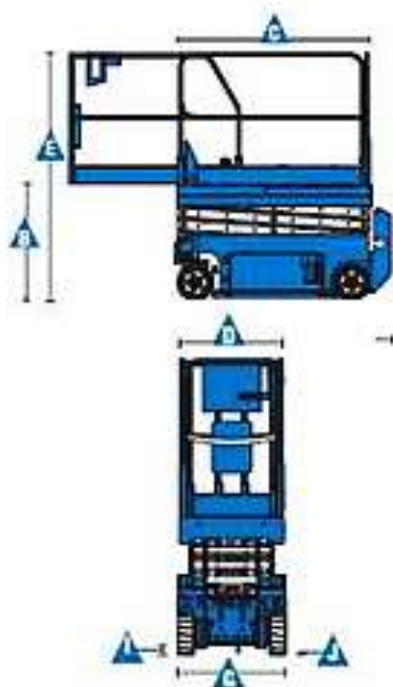

X 8-380/01

Transportabmessung:

Länge:	2,39m
Breite:	0,81m
Höhe:	2,22m/ 1,83m

Arbeitsbereich:

max. Arbeitshöhe:	8,30m
max. Plattformhöhe:	6,30m/ min. 1,10m

Plattformmaße:

Länge:	2,25m
	ausgezogen: 3,17m
Breite:	0,81m
Tragfähigkeit:	380kg (2 Personen)
Wendekreis innen:	0m
Wendekreis außen:	2,10m

Sonstiges:

Zulässiges Gesamtgewicht:	1770kg
Steigfähigkeit:	30%
Fahrgeschwindigkeit angehoben:	0,8km/h
Fahrgeschwindigkeit abgesenkt:	3,2km/h
Batteriebetrieb, nicht markierende Reifen, gabelstaplerfähig, ab klappbares Geländer, innen + außen	
Alle technischen Daten sind ca. Angaben - Irrtümer vorbehalten	