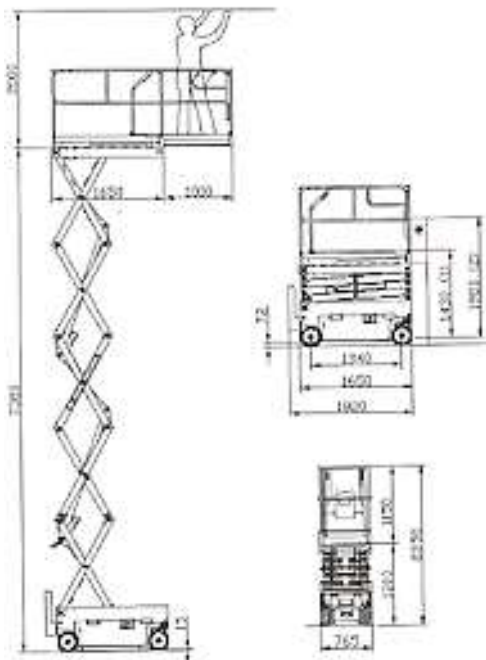

Technische Daten X 9-200S

X 9-200S

Transportabmessung:

Länge:	1,82m
Breite:	0,77m
Höhe:	2,35m/ 1,98m/1,43m

Arbeitsbereich:

max. Arbeitshöhe:	9,38m
max. Plattformhöhe:	7,38m/ min. 1,16m

Plattformaße:

Länge:	1,65m
	ausgezogen: 2,65m
Breite:	0,74m
Tragfähigkeit:	200 kg (2 Personen)
Wendekreis innen:	0,60m

Sonstiges:

Zulässiges Gesamtgewicht: 2000kg

Steigfähigkeit: 23%

Batteriebetrieb,

nicht markierende Reifen,

gabelstaplerfähig,

leicht ab klappbares Geländer,

nur für geschlossene Innenräume

Alle technischen Daten sind ca. Angaben - Irrtümer vorbehalten

Achtung!! Nur für Geschlossene Innenräume

Versicherung: Maschinenbruch mit Selbstbeteiligung max. € 2500,00 zzgl. MwSt., je Schadenfall.
Es gelten unsere „Allgemeinen Bedingungen der Firma Arbeitsbühnenverleih Winzer KG“ hier erhältlich, Preise auf Anfrage.