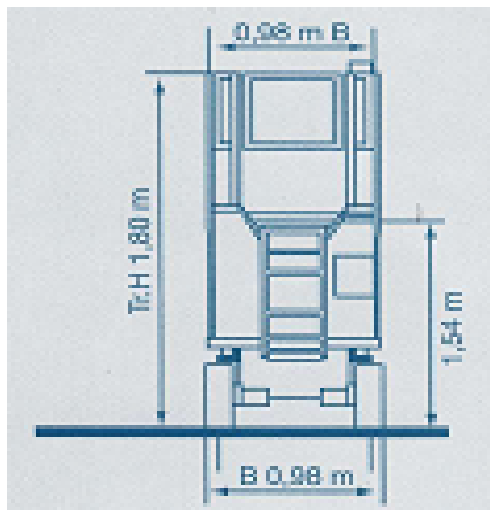

X 9-300

Transportabmessung:

Länge:	2,60m
Breite:	0,98m
Höhe:	2,36m
ohne Geländer:	1,54m

Arbeitsbereich:

max. Arbeitshöhe:	9,00m
max. Plattformhöhe:	7,00m/ min. 1,30m

Plattformmaße:

Länge:	2,20m
	ausgezogen: 3,00m
Breite:	0,98m
Tragfähigkeit:	300kg (2 Personen)
Wendekreis innen:	6,06m