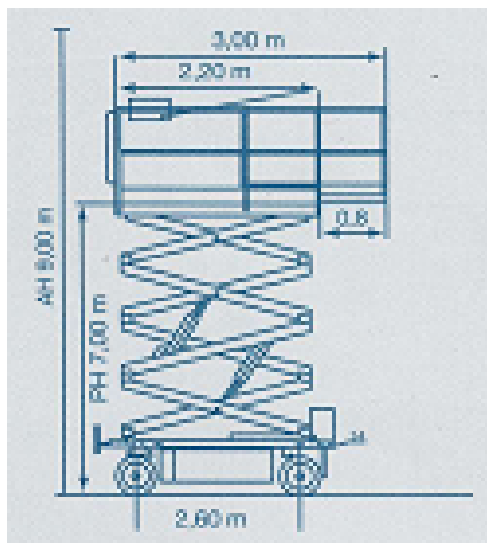

X 9-300

Transportabmessung:

Länge:	2,60m
Breite:	0,98m
Höhe:	2,36m
ohne Geländer:	1,54m

Arbeitsbereich:

max. Arbeitshöhe:	9,00m
max. Plattformhöhe:	7,00m/ min. 1,30m

Plattformmaße:

Länge:	2,20m
	ausgezogen: 3,00m
Breite:	0,98m
Tragfähigkeit:	300kg (2 Personen)
Wendekreis innen:	6,06m

Sonstiges:

Gesamtgewicht Inneneinsatz:	2140kg
Gesamtgewicht Außeneinsatz:	2290kg
Steigfähigkeit:	29%
Fahrtgeschwindigkeit angehoben:	1,0km/h
Fahrtgeschwindigkeit abgesenkt:	4,3km/h
Batteriebetrieb, nicht markierende Reifen, gabelstaplerfähig, Abnehmbares Geländer, Kran- und Zugösen, innen + außen	
Alle technischen Daten sind ca. Angaben - Irrtümer vorbehalten	