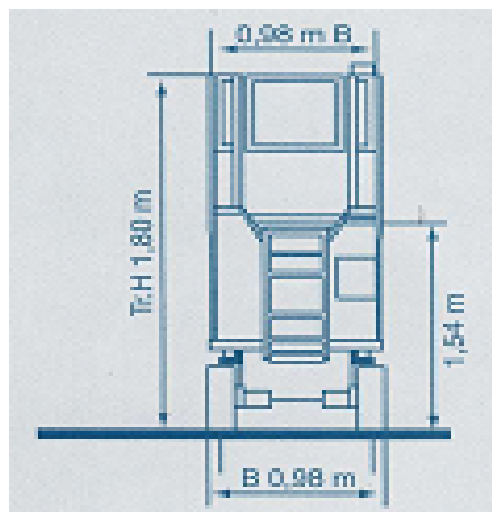

X 9-300

Transportabmessung:

Länge:	2,60m
Breite:	0,98m
Höhe:	2,36m
ohne Geländer:	1,54m

Arbeitsbereich:

max. Arbeitshöhe:	9,00m
max. Plattformhöhe:	7,00m/ min. 1,30m

Plattformmaße:

Länge:	2,20m
	ausgezogen: 3,00m
Breite:	0,98m
Tragfähigkeit:	300kg (2 Personen)
Wendekreis innen:	6,06m