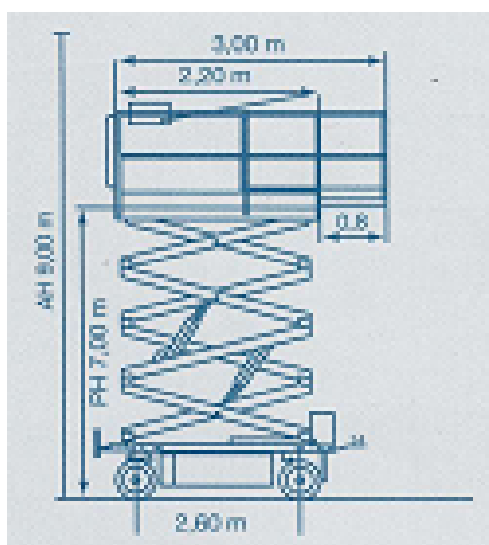

X 9-300

Transportabmessung:

Länge:	2,60m
Breite:	0,98m
Höhe:	2,36m
ohne Geländer:	1,54m

Arbeitsbereich:

max. Arbeitshöhe:	9,00m
max. Plattformhöhe:	7,00m/ min. 1,30m

Plattformmaße:

Länge:	2,20m
	ausgezogen: 3,00m
Breite:	0,98m
Tragfähigkeit:	300kg (2 Personen)
Wendekreis innen:	6,06m

Sonstiges:

Gesamtgewicht Inneneinsatz:	2140kg
Gesamtgewicht Außeneinsatz:	2290kg
Steigfähigkeit:	29%
Fahrtgeschwindigkeit angehoben:	1,0km/h
Fahrtgeschwindigkeit abgesenkt:	4,3km/h
<u>Batteriebetrieb,</u>	
<u>nicht markierende Reifen,</u>	
<u>gabelstaplerfähig,</u>	
<u>nicht ab klappbares Geländer,</u>	
<u>das Geländer ist abnehmbar,</u>	
<u>Kran- und Zug ösen,</u>	
<u>innen + außen</u>	