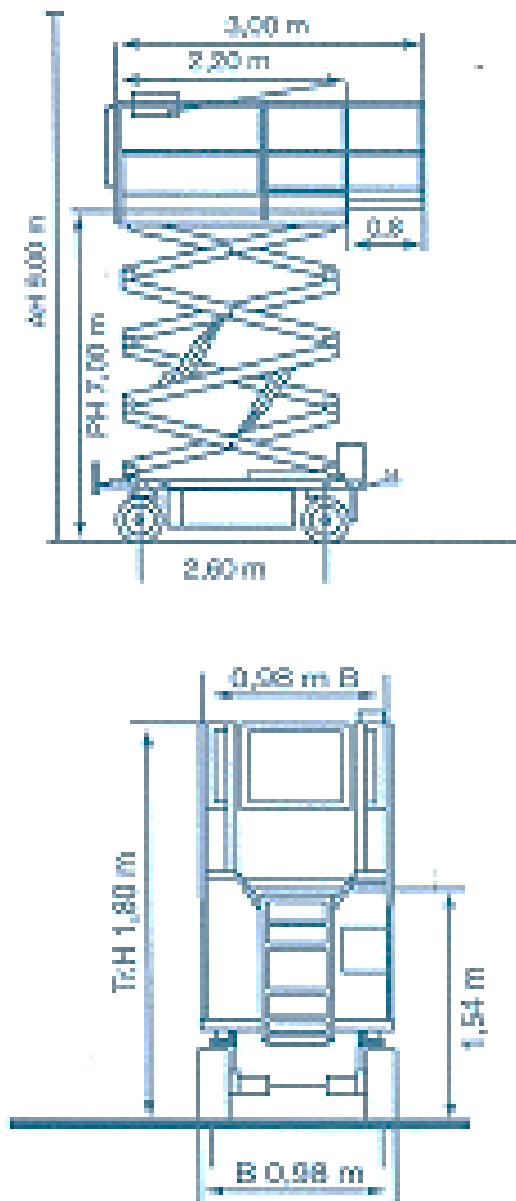

ARBEITSBÜHNENVERLEIH

WINZER KG

Reuschenberger Str. 51-55 -- 51379 Leverkusen - Opladen
Telefon 02171/10 56 · Telefax 02171/2 97 73
www.winzer-lift.de

Mit Sicherheit HOCH HINAUS

Technische Daten X 9-300

X 9-300

Transportabmessung:

Länge:	2,60m
Breite:	0,98m
Höhe:	2,36m
ohne Geländer (nicht Klappbar):	1,54m

Arbeitsbereich:

max. Arbeitshöhe:	9,00m
max. Plattformhöhe:	7,00m/ min. 1,30m

Plattformmaße:

Länge:	2,20m
	ausgezogen: 3,00m
Breite:	0,98m
Tragfähigkeit:	300kg (2 Personen)
Wendekreis außen:	6,05m

Sonstiges:

Zulässiges Gesamtgewicht:	2290kg
Steigfähigkeit:	29%
Fahrgeschwindigkeit angehoben:	1,0km/h
Fahrgeschwindigkeit abgesenkt:	4,3km/h
Batteriebetrieb, nicht markierende Reifen, gabelstaplerfähig, nicht ab klappbares Geländer, das Geländer ist abnehmbar, Kran- und Zug ösen, innen + außen	
Alle technischen Daten sind ca. Angaben - Irrtümer vorbehalten