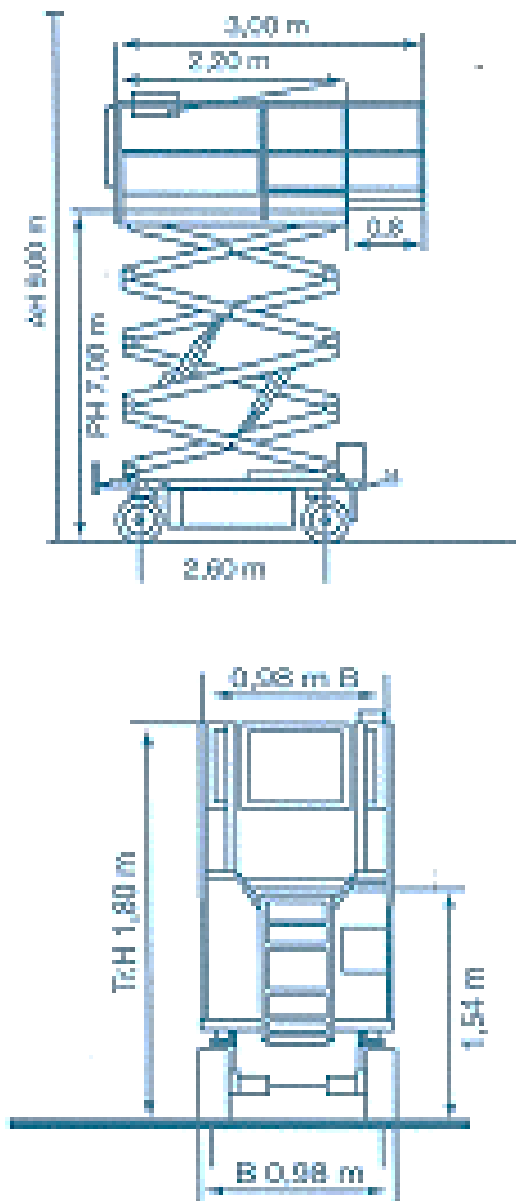

ARBEITSBÜHNENVERLEIH

WINZER KG

Reuschenberger Str. 51-55 -- 51379 Leverkusen - Opladen
Telefon 02171/10 56 · Telefax 02171/2 97 73
www.winzer-lift.de

Mit Sicherheit HOCH HINAUS

Technische Daten X 9-300

X 9-300

Transportabmessung:

Länge:	2,60m
Breite:	0,98m
Höhe:	2,36m
ohne Geländer:	1,54m

Arbeitsbereich:

max. Arbeitshöhe:	9,00m
max. Plattformhöhe:	7,00m/ min. 1,30m

Plattformmaße:

Länge:	2,20m
	ausgezogen: 3,00m
Breite:	0,98m
Tragfähigkeit:	300kg (2 Personen)
Wendekreis innen:	6,06m

Sonstiges:

Gesamtgewicht Inneneinsatz:	2140kg
Gesamtgewicht Außeneinsatz:	2290kg
Steigfähigkeit:	29%
Fahrtgeschwindigkeit angehoben:	1,0km/h
Fahrtgeschwindigkeit abgesenkt:	4,3km/h

Batteriebetrieb.

nicht markierende Reifen.

gabelstaplerfähig.

nicht ab klappbares Geländer.

das Geländer ist abnehmbar.

Kran- und Zug ösen.

innen + außen

Alle technischen Daten sind ca. Angaben - Irrtümer vorbehalten

Versicherung: Maschinenbruch mit Selbstbeteiligung max. € 2500,00 zzgl. MwSt., je Schadenfall.

Es gelten unsere „Allgemeinen Bedingungen der Firma Arbeitsbühnenverleih Winzer KG“ hier erhältlich, Preise auf Anfrage.