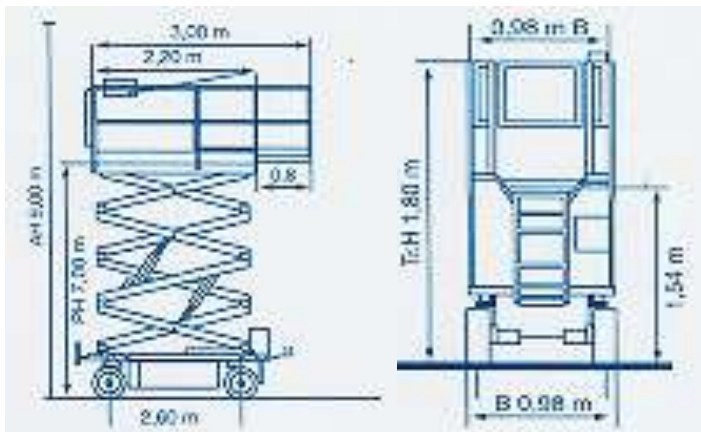

Sonstiges:

Zulässiges Gesamtgewicht:	2290kg
Steigfähigkeit:	29%
Fahrgeschwindigkeit angehoben:	1,0km/h
Fahrgeschwindigkeit abgesenkt:	4,3km/h
Batteriebetrieb, nicht markierende Reifen, gabelstaplerfähig, nicht ab klappbares Geländer, das Geländer ist abnehmbar, Kran- und Zug ösen, innen + außen	

Alle technischen Daten sind ca. Angaben - Irrtümer vorbehalten