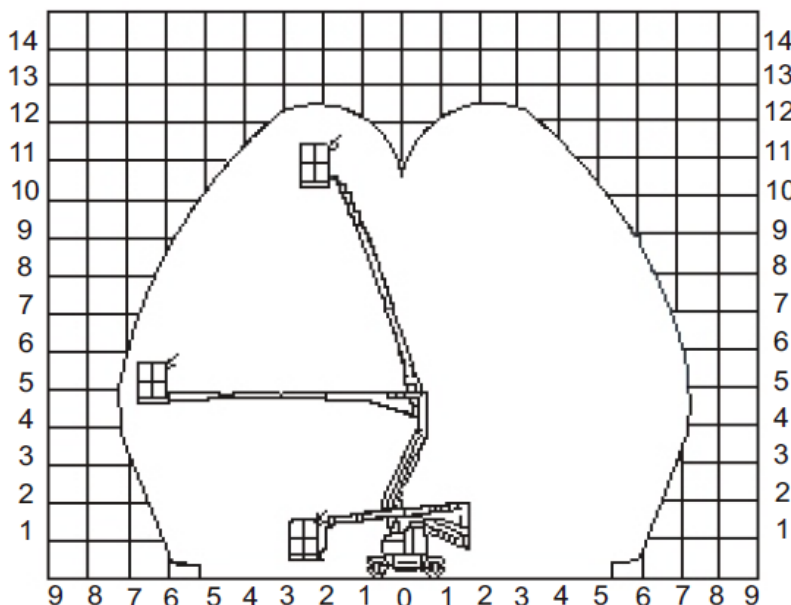

Sonstiges:

Zulässiges Gesamtgewicht:	6500kg
Steckdose im Korb:	230V
Steigfähigkeit:	20%
Fahrgeschwindigkeit angehoben:	<0,40km/h
Fahrgeschwindigkeit abgesenkt:	4,0km/h
Batteriebetrieb, nicht markierende Vollgummireifen	
Alle technischen Daten sind ca. Angaben - Irrtümer vorbehalten