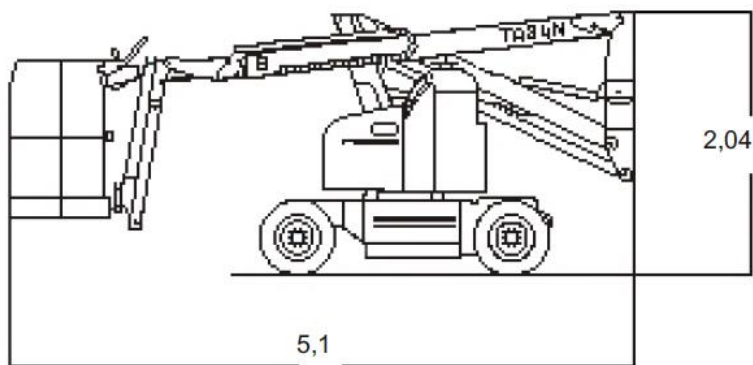

Arbeitsdiagramm TA 34 N