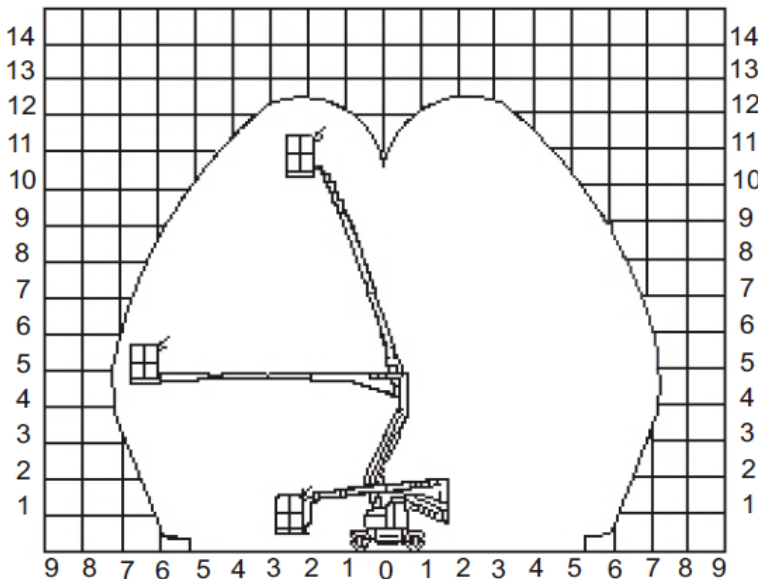

ARBEITSBÜHNENVERLEIH

WINZER KG

Reuschenberger Str. 51-55 -- 51379 Leverkusen - Opladen

Telefon 02171/10 56 · Telefax 02171/2 97 73

www.winzer-lift.de

Mit Sicherheit HOCH HINAUS

Arbeitsdiagramm TA 34 N

TA 34 N

Transportabmessung:

Länge:	5,02m
Breite:	1,22m
Höhe:	2,04m

Arbeitsbereich:

max. Arbeitshöhe:	12,40m
max. Plattformhöhe:	10,40m
max. seitliche Reichweite:	7,30m
Schwenkbereich:	350°
max. Korb last:	225kg

Korb maß:

Länge:	1,30m
Breite:	0,76m
Höhe:	1,10m

Sonstiges:

Zulässiges Gesamtgewicht:	6500kg
Steckdose im Korb:	230V
Steigfähigkeit:	20%
Fahrgeschwindigkeit angehoben:	<0,40km/h
Fahrgeschwindigkeit abgesenkt:	4,0km/h
<u>Batteriebetrieb, nicht markierende Vollgummireifen</u>	
Alle technischen Daten sind ca. Angaben - Irrtümer vorbehalten	

Versicherung: Maschinenbruch mit Selbstbeteiligung max. € 2500,00 zzgl. MwSt., je Schadenfall.

Es gelten unsere „Allgemeinen Bedingungen der Firma Arbeitsbühnenverleih Winzer KG“ hier erhältlich, Preise auf Anfrage.