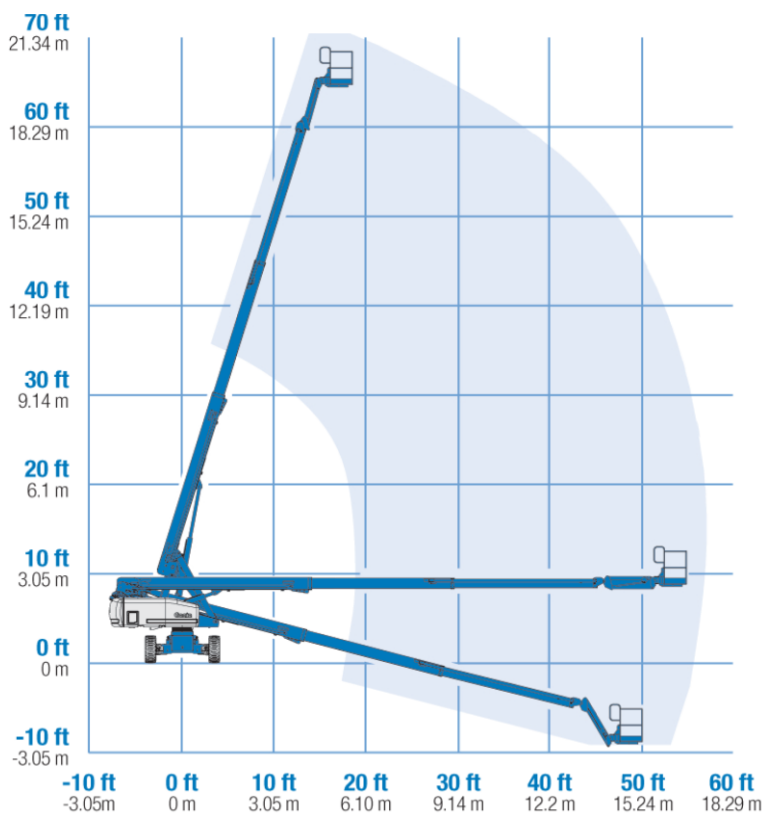

TRAX S 65

Transportabmessung:

Länge Min/Max:	9,50m / 7,60m
Breite:	2,59m
Höhe:	2,72m

Arbeitsbereich:

max. Arbeitshöhe:	21,80m
max. Plattformhöhe:	19,80m
max. seitliche Reichweite:	17,10m
Schwenkbereich:	360°
Korbschwenkbereich:	2 x 80°
Hubwinkel des Rüssels:	135°
max. Korb last:	227kg
Seitlicher Überhang	1,22m

Korb maß:

Länge:	2,44m
Breite:	0,91m
Höhe:	1,10m

Sonstiges:

Zulässiges Gesamtgewicht:	12229kg
Steckdose im Korb:	ja
Steigfähigkeit:	45%
Fahrtgeschwindigkeit angehoben:	1,1km/h
Fahrtgeschwindigkeit abgesenkt:	6,4km/h
<u>TRAX Kettensystem</u>	
Antrieb:	Diesel
Vierkettenantrieb, Aktive Pendelachse	
Schrägstand max. nach vorne und hinten.:	4,5°
Schrägstand max. nach rechts und links.:	2,5°
Alle technischen Daten sind ca. Angaben - Irrtümer vorbehalten	